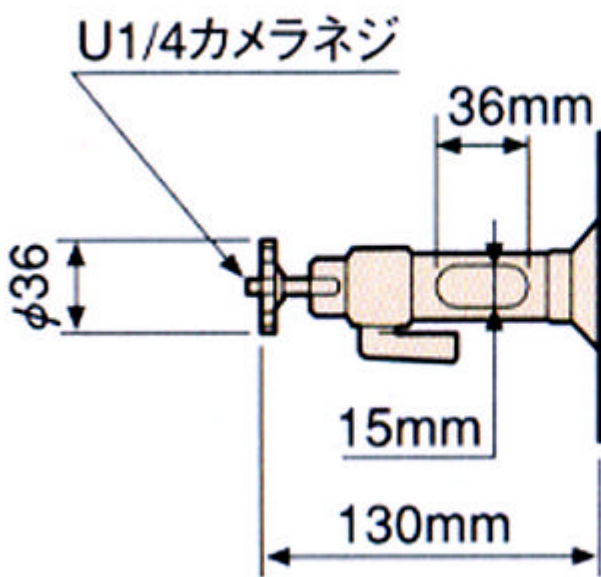

カメラ取付金具 VWC S-08

仕様

設置条件	壁面 / 天井用 (伸縮なし)
材質	圧延鋼板 アルミ合金
最大回転角度	前後 +90° ~ -20° 回転 360°
最大搭載荷重	4kg
重量	0.24kg
塗装色	銀色
適合機種	各種 CCTV カメラ、ハウジング VCH-90