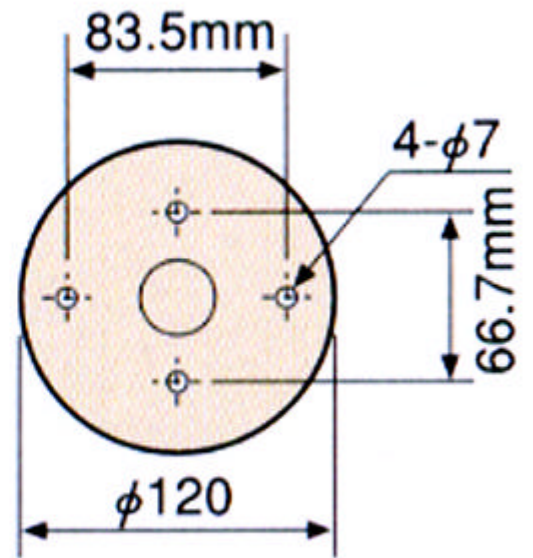

カメラ取付金具 VWC S-08

仕様

設置条件	壁面 / 天井用 (伸縮なし)
材質	圧延鋼板 アルミ合金
最大回転角度	前後 +90° ~ -20° 回転 360°
最大搭載荷重	4kg
重量	0.24kg
塗装色	銀色
適合機種	各種 CCTV カメラ、ハウジング VCH-90