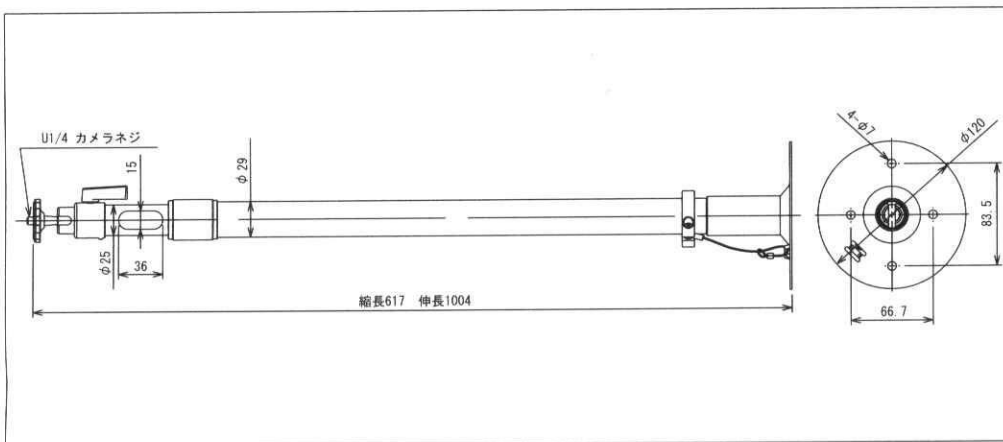

●絵表示の例

お守りいただく内容の種類を次の絵表示で区分し、説明しています。
下記は、絵表示の一例です。

	このような絵表示は、してはいけない「禁止」の内容です。 具体的な禁止内容は、絵表示「  」の中や近くに絵や文章で示しています。
	このような絵表示は、必ず実行していただく「強制」の内容です。 具体的な強制内容は、絵表示「  」の中や近くに絵や文章で示しています。

警告

	工事、修理及び定期点検は販売店に依頼する。 工事、修理及び定期点検には技術と経験が必要です。 火災、感電、怪我、器物破損の原因となります。
 禁止	塩害や腐食性ガスの発生する場所に設置しない。 取付部が劣化して、落下などの事故の原因となります。
 禁止	最大搭載質量を超えた機器を搭載しない。 最大搭載質量制限を超えると、落下などで怪我の原因となります。
	ネジや固定機構はしっかり締め付ける。 締め付けが緩むと落下などで怪我の原因となります。
	取付部分の強度を確認する。 天井、床、壁など取付部の強度が不十分なとき落下など怪我の原因となります。
 メンテナンス	定期的に点検する。 金具やネジが腐食すると落下などで怪我の原因となります。
	設置時及び設置後、横から力を加えない。 破損の原因となります。

- <設置条件> 天井用(伸縮2段)
- <材質> 圧延鋼板、アルミ合金
- <最大回転角度> 前後+90° ~-20° 回転360°
- <最大搭載荷重> 垂直下方4kg 側圧4kg
- <質量> 0.59kg (本体のみ)
- <外観色> 銀色
- <構成> 本体×1、付属ネジ(バインドM4×35ワッシャー付)×4
- <適合機種> 各種CCTVカメラ、屋内用カメラハウジング

【注意】

本製品にカメラを取り付ける際は、固定レバーをゆるめ、カメラ取付雲台側を回転させながらカメラに固定してください。
 固定レバーを締め付け直接カメラを回転させてねじ込まないでください。