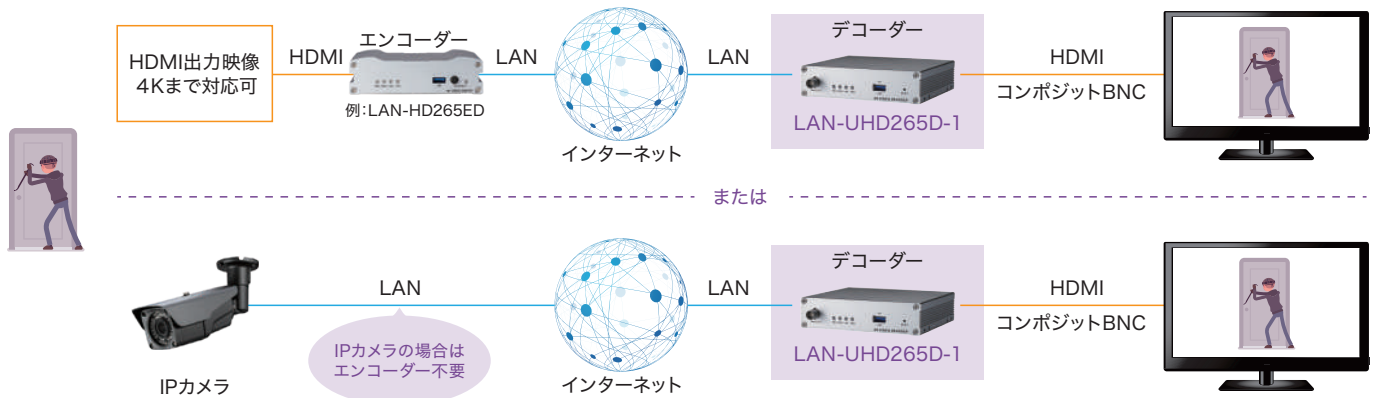

4K 4K	H.264 H.264対応	H.265 H.265対応	60 fps 60fps	HDMI HDMI
-----------------	-------------------------	-------------------------	----------------------------	---------------------

ライブ映像配信用デコーダー

アイゼック製品なら— 設定が簡単！頼れる導入サポート！

機能 1 2出力 (同時出力可能)

LANシリーズでエンコードしたデータまたはIPカメラの映像をデコードしてHDMI,コンポジットの2出力から出力

機能 2 4台のIPカメラの映像をモニタ表示可能

デコーダーモードで使用時は最大4台のIPカメラと接続し映像をモニタ表示可能

機能 3 SRT伝送可能

最新伝送方式が利用でき高品質かつ低遅延な映像伝送が可能

SRT
SECURE
RELIABLE
TRANSPORT

ブロックノイズが少なく高品質

低遅延

機能 4 暗号化通信可能

AES方式で暗号化し高セキュリティな映像伝送を実現

ライブ映像配信デコーダー

LAN-UHD265D-1

仕様表

分類	LAN-UHD265D-1	
機能	Decoder(受信)	
映像	チャンネル数	最大4
	映像圧縮方式	H.265 / H.264 / MJPEG
	出力解像度	640x480 ~ 3840x2160
	フレームレート	最大60fps @ 3840x2160
	ディスプレイ表示設定	多言語 (英語・韓国語・フランス語・ドイツ語・スペイン語・イタリア語・ロシア語・日本語・スウェーデン語・ポルトガル語・オランダ語・ハンガリー語・フィンランド語・特別な記号)
	映像出力	1xHDMI(Type A)/1xComposite(BNC)
音声	音声圧縮方式	G.711 / AAC(Optional)
	音声サンプリングレート	G.711 : 8 KHz, AAC(Optional) : 32 kHz / 44.1 kHz / 48 kHz
	音声ビットレート	G.711 : 64Kbps, AAC(Optional) : 32Kbps/64Kbps/128Kbps/192Kbps
	ストリーミング	フルデュプレックス
	音声入力	1 x Line-In (mini-stereo type)
	音声出力	1 x Line-Out (stereo, mini-stereo type) / HDMI
ネットワーク	プロトコル	IPv4/v6 / TCP / UDP / IGMP(Multicast) / ICMP/ DHCP/ HTTP/ HTTPS/ RTMP/ SRT / RTP / RTSP / FTP /SNMP SMTP / UPnP / WS-Discovery / Zero Configuration / NTP / DDNS
	インターフェース	1 x Ethernet 10/100/1000Base-T (RJ-45)
	セキュリティ	パスワード、IPアドレスフィルタリング、アクセスログ
	API	専用プロトコル/SDK,ONVIF,PSIA,MPEG-TS

分類	LAN-UHD265D-1	
シリアル通信	シリアルポート	RS-232C: 1port (Terminal Block)
		RS-422/485: 1port (Terminal Block)
	通信速度	2,400 ~115,200bps
	アラーム出力	2 port ドライ接点(Terminal Block)
	センサー入力	2 port ドライ接点(Terminal Block)
	ブザー	1 x Buzzer (88dB min)
録画	バックアップ	外付けUSB メモリー又は 外付けHDD にAVI ファイルをサイズ指定で録画
イベント/アラーム	イベントソース	モーション/センサー入力/ビデオ損失/切断
	イベントアクション	通知(Eメール)/ FTP / PTZプリセット / アラーム制御 / 録音
一般	筐体	アルミニウム
	認証	KC
	外部ストレージ	1 x USB 3.0 port
	電源入力	Min DC12V/2.5A, PoE(Power over Ethernet): 802.3at
	消費電力	DC12V/30V
	動作温度/湿度	-10°C ~ +50°C / 90%RH 未満
	サイズ(WxDxH)	134.0(W) x 125.0(D) x 36.9(H)mm
重量	560g	