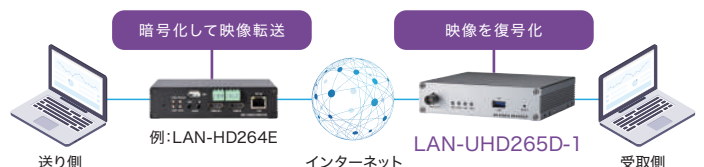

機能 1 2出力 (同時出力可能)

LANシリーズでエンコードしたデータまたはIPカメラの映像をデコードしてHDMI,コンポジットの2出力から出力

機能 2 4台のIPカメラの映像をモニタ表示可能

デコーダーモードで使用時は最大4台のIPカメラと接続し映像をモニタ表示可能

機能 3 SRT伝送可能

最新伝送方式が利用でき高品質かつ低遅延な映像伝送が可能

SRT
SECURE
RELIABLE
TRANSPORT

ブロックノイズが少なく高品質

低遅延

機能 4 暗号化通信可能

AES方式で暗号化し高セキュリティな映像伝送を実現

ライブ映像配信デコーダー

LAN-UHD265D-1

仕様表

分類	LAN-UHD265D-1	
機能	Decoder(受信)	
映像	チャンネル数	最大4
	映像圧縮方式	H.265 / H.264 / MJPEG
	出力解像度	640x480 ~ 3840x2160
	フレームレート	最大60fps @ 3840x2160
	ディスプレイ表示設定	多言語 (英語・韓国語・フランス語・ドイツ語・スペイン語・イタリア語・ロシア語・日本語・スウェーデン語・ポルトガル語・オランダ語・ハンガリー語・フィンランド語・特別な記号)
	映像出力	1xHDMI(Type A)/1xComposite(BNC)
音声	音声圧縮方式	G.711 / AAC(Optional)
	音声サンプリングレート	G.711 : 8 KHz, AAC(Optional) : 32 kHz / 44.1 kHz / 48 kHz
	音声ビットレート	G.711 : 64Kbps, AAC(Optional) : 32Kbps/64Kbps/128Kbps/192Kbps
	ストリーミング	フルデュプレックス
	音声入力	1 x Line-In (mini-stereo type)
	音声出力	1 x Line-Out (stereo, mini-stereo type) / HDMI
ネットワーク	プロトコル	IPv4/v6 / TCP / UDP / IGMP(Multicast) / ICMP/ DHCP/ HTTP/ HTTPS/ RTMP/ SRT / RTP / RTSP / FTP /SNMP SMTP / UPnP / WS-Discovery / Zero Configuration / NTP / DDNS
	インターフェース	1 x Ethernet 10/100/1000Base-T (RJ-45)
	セキュリティ	パスワード、IPアドレスフィルタリング、アクセスログ
	API	専用プロトコル/SDK,ONVIF,PSIA,MPEG-TS

分類	LAN-UHD265D-1	
シリアル通信	シリアルポート	RS-232C: 1port (Terminal Block)
		RS-422/485: 1port (Terminal Block)
	通信速度	2,400 ~115,200bps
	アラーム出力	2 port ドライ接点(Terminal Block)
	センサー入力	2 port ドライ接点(Terminal Block)
	ブザー	1 x Buzzer (88dB min)
録画	バックアップ	外付けUSB メモリー又は 外付けHDD にAVI ファイルをサイズ指定で録画
イベント/アラーム	イベントソース	モーション/センサー入力/ビデオ損失/切断
	イベントアクション	通知(Eメール)/ FTP / PTZプリセット / アラーム制御 / 録音
一般	筐体	アルミニウム
	認証	KC
	外部ストレージ	1 x USB 3.0 port
	電源入力	Min DC12V/2.5A, PoE(Power over Ethernet): 802.3at
	消費電力	DC12V/30V
	動作温度/湿度	-10°C ~ +50°C / 90%RH 未満
	サイズ(WxDxH)	134.0(W) x 125.0(D) x 36.9(H)mm
重量	560g	