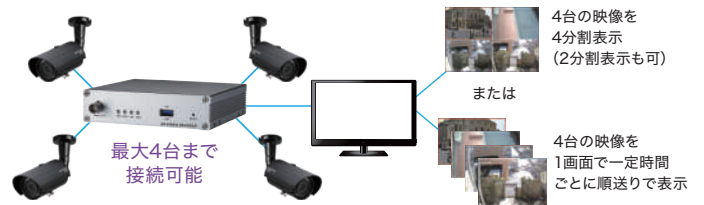

機能 1 2出力 (同時出力可能)

LANシリーズでエンコードしたデータまたはIPカメラの映像をデコードしてHDMI,コンポジットの2出力から出力

機能 2 4台のIPカメラの映像をモニタ表示可能

デコーダーモードで使用時は最大4台のIPカメラと接続し映像をモニタ表示可能

機能 3 SRT伝送可能

最新伝送方式が利用でき高品質かつ低遅延な映像伝送が可能

SRT
SECURE
RELIABLE
TRANSPORT

ブロックノイズが少なく高品質

低遅延

機能 4 暗号化通信可能

AES方式で暗号化し高セキュリティな映像伝送を実現

ライブ映像配信デコーダー

LAN-UHD265D-1

仕様表

分類	LAN-UHD265D-1	
機能	Decoder(受信)	
映像	チャンネル数	最大4
	映像圧縮方式	H.265 / H.264 / MJPEG
	出力解像度	640x480 ~ 3840x2160
	フレームレート	最大60fps @ 3840x2160
	ディスプレイ表示設定	多言語 (英語・韓国語・フランス語・ドイツ語・スペイン語・イタリア語・ロシア語・日本語・スウェーデン語・ポルトガル語・オランダ語・ハンガリー語・フィンランド語・特別な記号)
	映像出力	1xHDMI(Type A)/1xComposite(BNC)
音声	音声圧縮方式	G.711 / AAC(Optional)
	音声サンプリングレート	G.711 : 8 KHz, AAC(Optional) : 32 kHz / 44.1 kHz / 48 kHz
	音声ビットレート	G.711 : 64Kbps, AAC(Optional) : 32Kbps/64Kbps/128Kbps/192Kbps
	ストリーミング	フルデュプレックス
	音声入力	1 x Line-In (mini-stereo type)
	音声出力	1 x Line-Out (stereo, mini-stereo type) / HDMI
ネットワーク	プロトコル	IPv4/v6 / TCP / UDP / IGMP(Multicast) / ICMP/ DHCP/ HTTP/ HTTPS/ RTMP/ SRT / RTP / RTSP / FTP /SNMP SMTP / UPnP / WS-Discovery / Zero Configuration / NTP / DDNS
	インターフェース	1 x Ethernet 10/100/1000Base-T (RJ-45)
	セキュリティ	パスワード、IPアドレスフィルタリング、アクセスログ
	API	専用プロトコル/SDK,ONVIF,PSIA,MPEG-TS