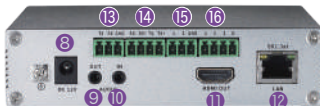

No	名称	機能	No	名称	機能	No	名称	機能
1	VIDEO OUT	ビデオ出力	4	LAN	ネットワーク表示	7	RESET	初期化
2	PWR	電源表示	5	HDMI	ビデオ接続表示			
3	STATUS	状態表示	6	USB	USBコネクタ			
8	DC 12V	電源入力	11	HDMI OUT	HDMI出力	14	RS422-486	カメラ制御
9	AUDIO OUT	音声出力	12	LAN	ネットワーク	15	SENSOR	センサー入力
10	AUDIO IN	音声入力	13	RS232	機器制御	16	ALARM	アラーム出力