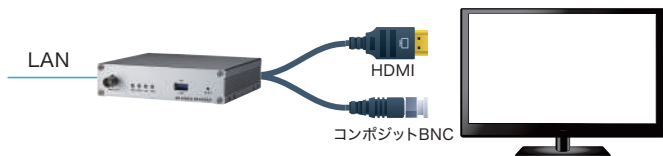

機能 1 2出力 (同時出力可能)

LANシリーズでエンコードしたデータまたはIPカメラの映像をデコードしてHDMI,コンポジットの2出力から出力

機能 2 4台のIPカメラの映像をモニタ表示可能

デコーダーモードで使用時は最大4台のIPカメラと接続し映像をモニタ表示可能

機能 3 SRT伝送可能

最新伝送方式が利用でき高品質かつ低遅延な映像伝送が可能

SRT
SECURE
RELIABLE
TRANSPORT

ブロックノイズが少なく高品質

低遅延

機能 4 暗号化通信可能

AES方式で暗号化し高セキュリティな映像伝送を実現

ライブ映像配信デコーダー

LAN-UHD265D-1

仕様表

分類	LAN-UHD265D-1	
機能	Decoder(受信)	
映像	チャンネル数	最大4
	映像圧縮方式	H.265 / H.264 / MJPEG
	出力解像度	640x480 ~ 3840x2160
	フレームレート	最大60fps @ 3840x2160
	ディスプレイ表示設定	多言語 (英語・韓国語・フランス語・ドイツ語・スペイン語・イタリア語・ロシア語・日本語・スウェーデン語・ポルトガル語・オランダ語・ハンガリー語・フィンランド語・特別な記号)
	映像出力	1xHDMI(Type A)/1xComposite(BNC)
音声	音声圧縮方式	G.711 / AAC(Optional)
	音声サンプリングレート	G.711 : 8 KHz, AAC(Optional) : 32 kHz / 44.1 kHz / 48 kHz
	音声ビットレート	G.711 : 64Kbps, AAC(Optional) : 32Kbps/64Kbps/128Kbps/192Kbps
	ストリーミング	フルデュプレックス
	音声入力	1 x Line-In (mini-stereo type)
	音声出力	1 x Line-Out (stereo, mini-stereo type) / HDMI
ネットワーク	プロトコル	IPv4/v6 / TCP / UDP / IGMP(Multicast) / ICMP/ DHCP/ HTTP/ HTTPS/ RTMP/ SRT / RTP / RTSP / FTP /SNMP SMTP / UPnP / WS-Discovery / Zero Configuration / NTP / DDNS
	インターフェース	1 x Ethernet 10/100/1000Base-T (RJ-45)
	セキュリティ	パスワード、IPアドレスフィルタリング、アクセスログ
	API	専用プロトコル/SDK,ONVIF,PSIA,MPEG-TS