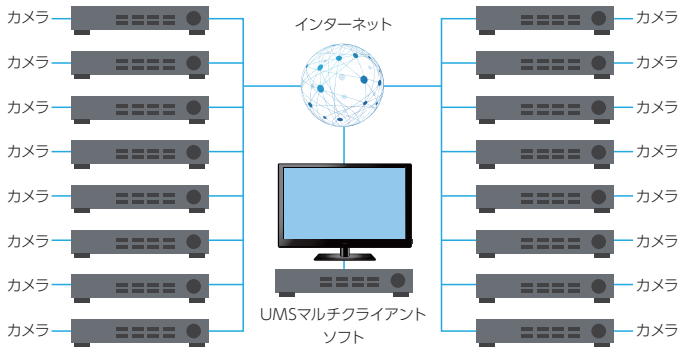

### 機能 1 モーション検知機能

映像に動きを「検知」した際に警報動作やメールを送信可能です。

もちろん、センサー/警報装置との組み合わせや接続・設定はアイゼックにお任せください!

### 機能 4 多チャンネル管理

UMSマルチクライアントソフトを使えば最大16台のレコーダーと同時接続可能です