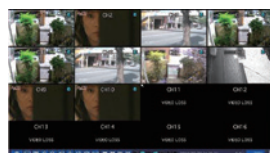

4K 30fps H.265 IP UTC

4K フレームレート H.265 IPカメラ専用 UTC対応

4/8/16ch ネットワークカメラ専用レコーダー

アイゼック製品なら— 設定が簡単! 頼れる導入サポート!

- **特長 1** スマホやPCから遠隔監視可能
  遠隔監視・カメラ操作に加え、異常検知時の通知も可能
- **特長 2** 全製品に互換性あり
  発売以来、全機種が同じ設定画面で迷いません
- **特長 3** PoE給電機能付き
  IPカメラとの接続は電源も映像もLANケーブル1本で転送可能

NVR413M 4ch NVR823M 8ch NVR1643M 16ch

NVRモデル

機能 1 モーション検知機能

映像に動きを「検知」した際に警報動作やメールを送信可能です。

もちろん、センサー/警報装置との組み合わせや接続・設定はアイゼックにお任せください!

機能 2 録画再生時にクイックサーチ機能

1時間→10分→1分とキャプチャ間隔が順に狭まっていき、必要な映像を短時間で絞り込める機能です。

機能 4 多チャンネル管理

UMSマルチクライアントソフトを使えば最大16台のレコーダーと同時接続可能です

機能 6 16ch再生機能

16分割画面で16台の録画映像を同時再生できます。

画面イメージ

- ●スマートフォン画面
- ●Web画面
- ●16分割画面
- ●分割表示切り替え
  1画面 → 4分割 → 8分割

機能 3 スポットモニタ出力機能

モーション検知のあったカメラのチャンネル映像だけ、自動で別モニタに映像を出力する事ができます。

機能 5 チャンネル分のPoE給電ポート

映像データ伝送とカメラ電源給電が同時可能なPoE給電ポートがチャンネル分(16chレコーダーの場合16ポート)ついています。IPカメラをLANポートに繋ぐとレコーダーに内蔵されたDHCPサーバーがIPカメラに自動でIPアドレスを付加するのでカメラ側でネットワーク設定する必要がありません。またIPカメラだけのネットワークを構築できます。

安心のサポート

製品保証期間: 1年間