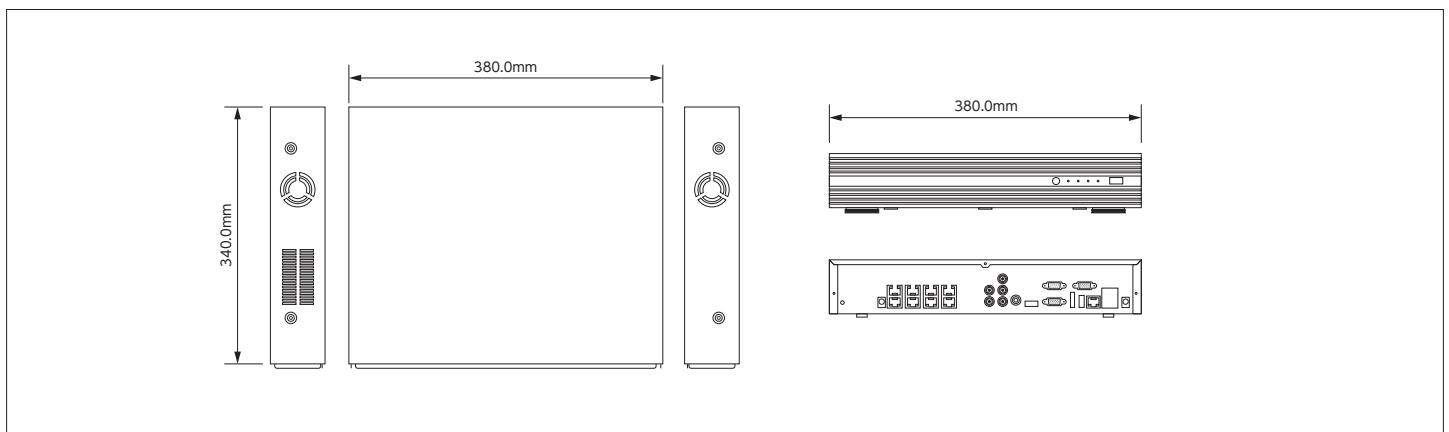

モデル		NVR413M	NVR823M	NVR1643M
再生	分割画面	1, 4 分割	1, 4, 7+1 分割	1, 4, 9, 16 画面
	再生速度	×1, 2, 4, 8, 16, 32, 64		
	検索モード	イベント・アーカイブ・ログ・タイムライン・スマート		
ストレージ	ESATA	1		
	内蔵HDD	インターフェイスタイプ	シリアル ATA	
		1HDD の最大容量	3TB	
		最大搭載数	2台	
USB ポート	2(前面、後面)			
バックアップ	USBフラッシュメモリー	動画(AVI・NSF 独自フォーマット)、静止画(ビットマップ)		
	ネットワーク	動画(AVI)、静止画(JPEG)		
	長時間バックアップ	最大 24 時間(NSF 独自フォーマット)		
User I/F	入力方法	フロントボタン・リモコン・マウス・専用キーボード		
特徴	ダイナミックDNS(DDNS)	有り(無料のDDNS)		
	デジタルズーム	有り		
	DLS	有り(夏時間)		
	NTP(ネットワーク時刻補正)	有り		
	S・M・A・R・T・	有り		
	内部ブザー	有り		
	多国語	有り		
	E-mail 通知機能	有り		
ネットワークアクセス	モバイル	iPad / iPhone / Android		
	ウェブブラウザ	Windows (Chrome, Edge, Firefox), Mac(Safari)		
	リモート 設定とアップデート	有り		
一般	電源電圧	DC 12V 5A		
	使用温度範囲	+5℃ ~ +40℃		
	重量	4.1 Kg		
	寸法	380mm × 340mm × 72mm		

外観図面

製品の改良等に伴い予告無く仕様変更する場合がありますのでご了承ください

お問い合わせ・ご用命は下記までご連絡ください

i.SEC アイゼック株式会社

〒183-0032 東京都府中市本宿町2-8-1 協同産業本宿町ビル301

TEL

FAX

042-369-2041 042-369-2042

<https://isecj.jp>

代理店欄