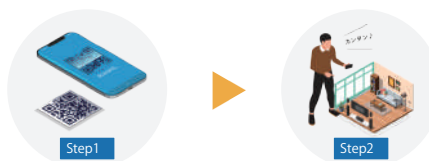

GNI-M2_NVR 64ch

GNI-M2_NVR 64chモデル

レコーダー GNI-M2_NVR 64chモデルの基本機能

機能 1 AI機能で人と車両のみを検知し即時通知

AIカメラと組み合わせると、人と車のみを検知する事が可能です。検知時には専用のアプリケーションから、スマートフォンへ即時通知が届きます。

機能 2 P2P接続で簡単に遠隔監視設定

QRコードを読み込むだけで簡単に遠隔監視設定が可能。ネットワークの知識がなくてもアプリの指示に従うだけで簡単に遠隔監視設定ができます。