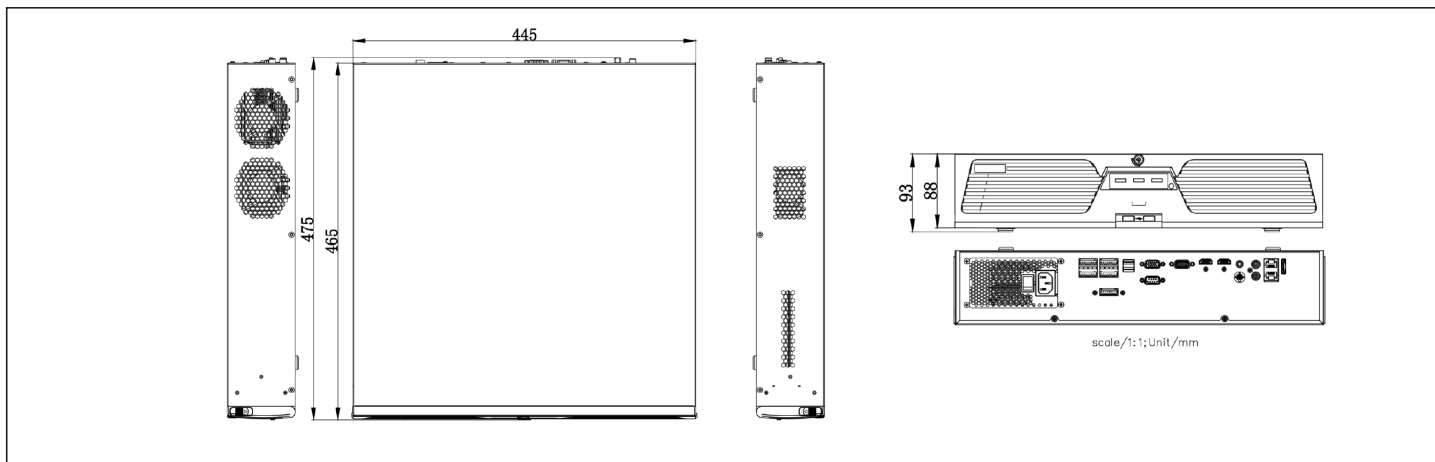

デュアルストリーム	対応
	ストリームタイプ	映像/映像と音声
再生	同時再生	16ch
	容量	各ディスク最大14TB
ストレージ	SATA	SATA端子×8
	eSATA	SATA端子×1
	USBポート	前面パネル:1×USB2.0 背面パネル:1×USB3.0
	アラーム	入力16/出力9
ネットワーク	プロトコル	TCP/IP, DHCP, IPv4, IPv6, DNS, DDNS, NTP, RTSP, SADP, SMTP, SNMP, NFS, iSCSI, ISUP, UPnP, HTTP, HTTPS
	インターフェース	2ポート, RJ-45 10/100/1000Mbps 自己適応型イーサネットインターフェース
RAID	RAIDタイプ	RAID0, RAID1, RAID5, RAID6, RAID10
一般	電源	AC100V~240V, 50Hz~60Hz/最大50W
	消費電力	最大50W (HDDなしの場合)
	動作環境	-10°C~55°C
	動作湿度	10%~90%
	寸法	445×465×93mm
認証規格	重量	最大10kg(HDDなしの場合)
	FCC	Part 15 Subpart B, ANSI C63.4-2014
	CE	EN 55032:2011, EN 61000-3-2, EN 61000-3-3, EN 50130-4

外観図面

製品の改良等に伴い予告無く仕様変更する場合がありますのでご了承ください

お問い合わせ・ご用命は下記までご連絡ください

i.SEC アイゼック株式会社

〒183-0045 東京都府中市美好町3-15-30

TEL

FAX

042-369-2041 042-369-2042

<https://isecj.jp>

代理店欄