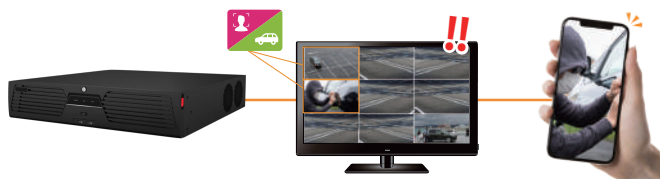

IPカメラ専用 NVRレコーダー (64ch)

アイゼック製品なら— 設定が簡単! 頼れる導入サポート!

- 特長 1** スマホやPCから遠隔監視可能
 遠隔監視・カメラ操作に加え、異常検知時の通知も可能
- 特長 2** H.265対応で長時間録画可能
 高画質な映像を少ないデータ容量で録画可能
- 特長 3** RAID対応
 RAID0,1,5,6,10およびN+Mホットスペア対応し、データの信頼性を向上

GNI-M2_NVR 64ch

GNI-M2_NVR 64chモデル

レコーダー GNI-M2_NVR 64chモデルの基本機能

機能 1 AI機能で人と車両のみを検知し即時通知

AIカメラと組み合わせると、人と車のみを検知する事が可能です。検知時には専用のアプリケーションから、スマートフォンへ即時通知が届きます。

機能 2 P2P接続で簡単に遠隔監視設定

QRコードを読み込むだけで簡単に遠隔監視設定が可能。ネットワークの知識がなくてもアプリの指示に従うだけで簡単に遠隔監視設定ができます。

機能 3 IPv6回線対応

IPv6対応モデルなのでIPv6回線でも遠隔監視可能です。

機能 4 スマート再生機能搭載

録画映像から人と車を検知した映像だけを再生可能です。事件発生時の映像確認の時間が短縮されます。

機能 5 360°カメラ対応

360°タイプのカメラにも対応しているモデルです。最大8K解像度の映像まで対応しています。

機能 6 サポート充実

豊富なオンラインマニュアルに加え、専門スタッフによるサポート体制が整っており、安心してご購入・ご利用いただけます。万が一のトラブルにも迅速に対応します。