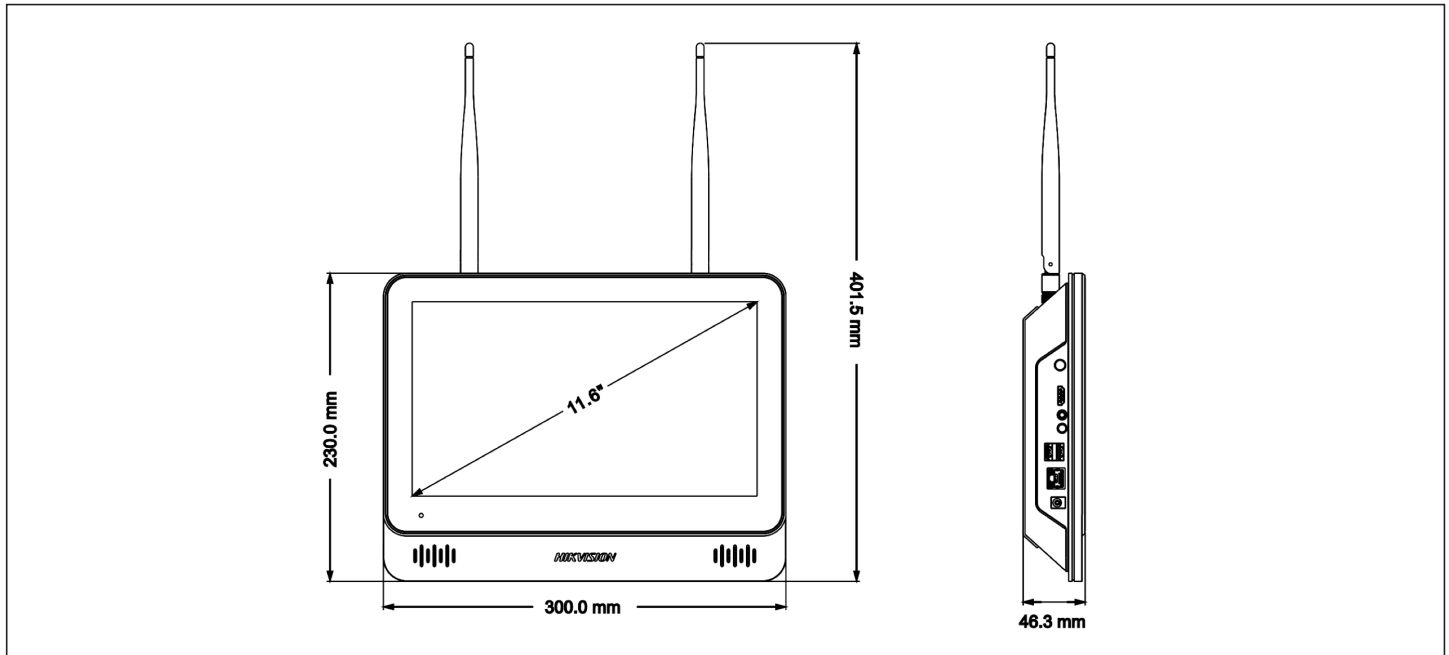

Wi-Fiカメラ専用モニター一体型レコーダー

仕様表

モデル	GH-NVR_Wi-Fi		
映像	IPビデオ入力	4チャンネル	
	受信帯域幅	40Mbps	
	発信帯域幅	60Mbps	
	HDMI出力	×1: 1920×1080/60Hz, 1280×1024/60Hz, 1280×720/60Hz	
	LCD出力	11.6インチ LCD, 1366×768	
音声	出力	3.5mmコネクタ1ch, 内蔵スピーカー1ch	
	2way オーディオ	3.5mmコネクタ1ch	
録画	圧縮方式	3.5mmコネクタ1ch, 内蔵スピーカー1ch	
	画質	6MP/ 5MP/ 4MP/ 3MP/ 1080p/ UXGA/ 720p/ VGA/ 4CIF/ DCIF/ 2CIF/ CIF/ QCIF	
	出力性能	4チャンネル@4MP(15fps), 4チャンネル@1080p(30fps)	
	ストリームタイプ	映像/映像と音声	
	再生	同時再生	4チャンネル
ワイヤレスパラメータ	周波数帯域	2.4GHz	
	アンテナ構造	2×2MIMO	
	伝送速度	300Mbps	
	伝送規格	IEEE 802.11b/g/n	

ストレージ	容量	最大6TB
	SATA	SATA端子×1
	USBポート	USB2.0 ×2
ネットワーク	リモート接続	16
	プロトコル	TCP/IP, DHCP, IPv4, IPv6, DNS, DDNS, NTP, SDAP, SMTP, NFS, iSCSI, ISUP, UPnP, HTTP, HTTPS
	インターフェース	RJ45×1 10/100Mbps 自己適応型イーサネットインターフェース
一般	電源	DC12V, 1.5A
	消費電力	最大10W (HDDなしの場合)
	動作環境	-10°C~40°C
	動作湿度	10%~90%
	寸法	300×230×46.3mm
認証規格	重量	最大1kg (HDDなしの場合)
	FCC	Part 15 Subpart B, ANSI C63.4-2014
	CE	EN50130-4, EN 61000-3-3, EN 61000-3-3

外観図面

製品の改良等に伴い予告無く仕様変更する場合がありますのでご了承ください

お問い合わせ・ご用命は下記までご連絡ください

i.SEC アイゼック株式会社

〒183-0045 東京都府中市美好町3-15-30

TEL

FAX

042-369-2041 042-369-2042

<https://isecj.jp>

代理店欄