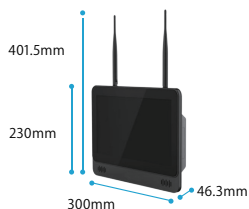

### 機能 5 コンパクトなサイズで手軽に設置可能

寸法300×230(全長401.5)×46.3mmのコンパクトなサイズなので設置場所に困りません。据え置き、または壁掛け設置に対応しています。