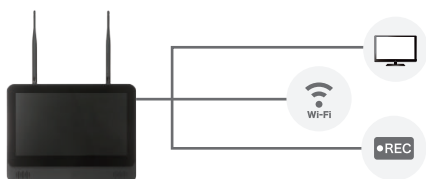

レコーダー GH-NVR_Wi-Fi モデルの基本機能

機能 1 オールインワンモデル

モニター、レコーダー、Wi-Fiの機能が一緒になったオールインワンモデルです。