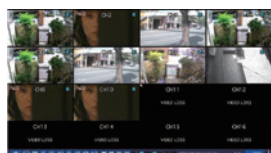

ANEモデル

機能 1 モーション検知機能

映像に動きを「検知」した際に警報動作やメールを送信可能です。

もちろん、センサー/警報装置との組み合わせや接続・設定はアイゼックにお任せください!

機能 2 録画再生時にクイックサーチ機能

1時間→10分→1分とキャプチャ間隔が順に狭まっていき、必要な映像を短時間で絞り込める機能です。

機能 4 スマート録画機能

モーション検知やセンサー検知時(検知前:1~60+機能作動後:0~60分)のみ自動で高画質録画に切り替えます。*時間は任意設定可能。

機能 6 16ch再生機能

16分割画面で16台の録画像を同時再生できます。

画面イメージ

- スマートフォン画面: Shows a mobile app interface with a 'Live Preview' window.
- Web画面: Shows a web browser interface with multiple camera feeds.
- 16分割画面: Shows a 4x4 grid of 16 camera feeds. A diagram below shows the ability to switch between 1画面, 4分割, and 8分割 views.