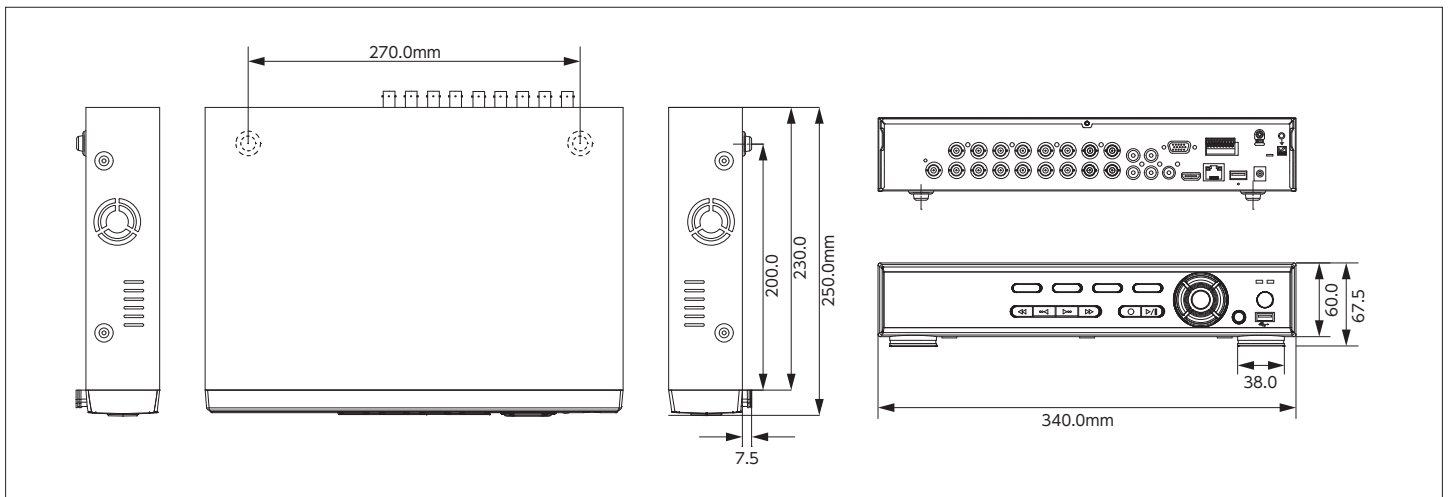

モデル	ANE409		ANE819		ANE1629	
ストレージ	S・M・A・R・T		HDD 内部診断機能			
	内蔵HDD	インターフェイスタイプ	シリアルATA			
		HDD容量	1TB / 2TB / 4TB / 8TB			
	ファイルシステム		NaFS-停電の際に、データ損失を防止するよう設計			
	USBポート(バックアップ)		2(前面、後面)			
	バックアップ	ファイル形式	動画(独自フォーマット)、AVI、EXE、静止画(JPEG)			
保存メディア		USBメモリー/外付けハードディスク/DVD-R/ネットワーク				
再生アプリケーション		独自のビューアプログラム内蔵				
User I/F	メニュー画面		グラフィカルメニューと文字による設定			
	入力方法		フロントボタン・リモコン・マウス・専用キーボード(オプション)			
シリアルポート	PTZコントロール&キーボード		1×RS-485			
ネットワーク	ダイナミックIPサポート		有り			
	ネットワークインターフェイス		10/100BASE-T Ethernet(RJ-45)			
	機能		ライブ・検索・バックアップ・PTZカメラコントロール、遠隔設定			
	デュアルネットワークエンコード		H.264 CIF 15fps / ch			
	再生		H.264 HD 30fps / ch			
	ネットワークアクセスタイプ		Web表示・シングル/マルチモニタリングソフトウェア			
	追加機能		モバイル対応			
一般	時刻補正		DLS(サマータイム)、NTP			
	S/Wアップグレード		USBフラッシュドライブ/ネットワーク経由の遠隔アップグレード			
	音声案内		イベント時音声案内			
	その他		HDD S・M・A・R・T/多言語サポート/内蔵ブザー			
電源電圧	DC 12V 5A (4chは12V 3A)					
	寸法		340(W)×67.5(H)×262(D)mm(コネクタ含む)			

安心のサポート

製品保証期間:1年間

外観図面

製品の改良等に伴い予告無く仕様変更する場合がありますのでご了承ください

お問い合わせ・ご用命は下記までご連絡ください

i.SEC アイゼック株式会社

〒183-0032 東京都府中市本宿町2-8-1 協同産業本宿町ビル301

TEL

FAX

042-369-2041 042-369-2042

<https://isecj.jp>

代理店欄