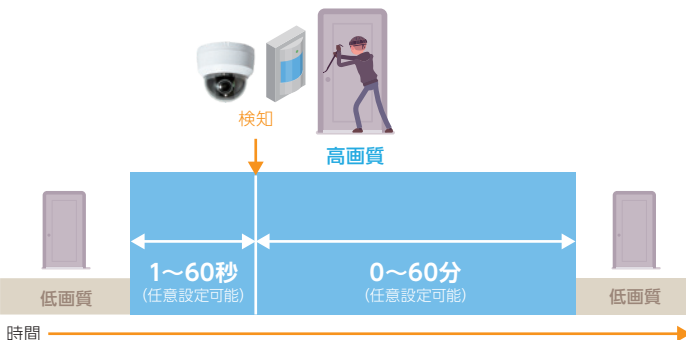

ANEモデル

機能 1 モーション検知機能

映像に動きを「検知」した際に警報動作やメールを送信可能です。

もちろん、センサー/警報装置との組み合わせや接続・設定はアイゼックにお任せください!

機能 2 録画再生時にクイックサーチ機能

1時間→10分→1分とキャプチャ間隔が順に狭まっていき、必要な映像を短時間で絞り込める機能です。

機能 4 スマート録画機能

モーション検知やセンサー検知時(検知前:1~60+機能作動後:0~60分)のみ自動で高画質録画に切り替えます。*時間は任意設定可能。

機能 6 16ch再生機能

16分割画面で16台の録画像を同時再生できます。

画面イメージ

- スマートフォン画面: Shows a mobile app interface with a 'Live Preview' window.
- Web画面: Shows a web browser interface with multiple camera feeds.
- 16分割画面: Shows a 4x4 grid of 16 camera feeds. A diagram below shows the ability to switch between 1画面, 4分割, and 8分割 views.