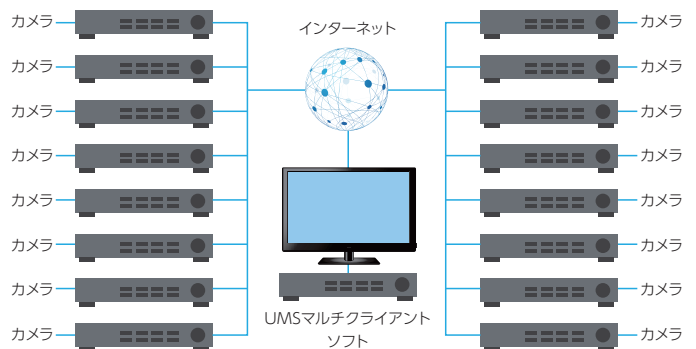

機能 6 16ch再生機能

16分割画面で16台の録画像を同時再生できます。

画面イメージ

- スマートフォン画面: Shows a mobile app interface with a 'Live Preview' window.
- Web画面: Shows a web browser interface with multiple camera feeds.
- 16分割画面: Shows a 4x4 grid of 16 camera feeds. A diagram below shows the ability to switch between 1画面, 4分割, and 8分割 views.

機能 3 スポットモニタ出力機能

モーション検知のあったカメラのチャンネル映像だけ、自動で別モニタに映像を出力する事ができます。

機能 5 多チャンネル管理

UMSマルチクライアントソフトを使えば最大16台のレコーダーと同時接続可能です。

機能 7 IPカメラ接続可能

アナログもIPカメラも接続可能なハイブリッドレコーダー

レコーダー

4/8/16ch デジタルレコーダー