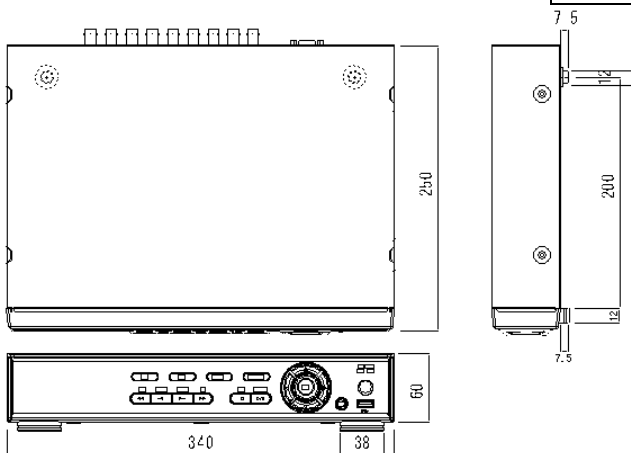

外観図

isec アイゼック株式会社

〒183-0045 東京都府中市美好町 2-9-2
TEL042-369-2041/FAX042-369-2042 URL <http://www.isec.jp>

●製品の改良等に伴い予告無く仕様変更する場合がありますのでご了承ください。

©Copyright (2015) isec Corporation

MODEL		AHE405	AHE813	AHE1623
映像	入力	4ch		8ch
	出力	AHD Ver 2.0 (1080p/30,720p/30)/NTSC		
音声	入力	HDMI (最大 1920x1080)/ VGA (最大 1920x1080)		
	出力	4CH ライン入力		
	オーディオコーデック	G.711		
アラーム	センサー入力	4CH 入力 (NO/NC 選択)		
	アラーム出力	1 アラーム出力		
録画	圧縮方式	H.264		
	1920x1080 カメラ	1920x1080	15fps / ch	
		1920x540	15fps / ch	
		1280x720	15fps / ch	
		640x360	30fps / ch	
	1280x720 カメラ	1280x720	30fps / ch	
		640x360	30fps / ch	
	アナログカメラ	960H	30fps / ch	
		D1	30fps / ch	
		CIF	30fps / ch	
画質	5段階で調節			
録画モード	常時/スケジュール/モーション/センサー/録画しない			
モーションディテクト	全領域/グリッド線による領域設定			
イベント前・イベント後録画	イベント前 15 秒~20 分 イベント後 10 秒~30 秒/1 分録画			
画面	デジタルズーム	有り		
	画面自動切換え	3 秒~60 秒		
再生	分割画面	1. 4分割	1. 4.9分割	1. 4.9.16 分割
	再生速度	シングルチャンネル	×1、2、4、8、16、32	
		マルチチャンネル	×1、2、4、8、16、32	
検索モード	クイックサーチ・イベント・アーカイブ・ログ・時間軸(タイムライン)			
ストレージ	S・M・A・R・T	HDD 内部診断機能		
	内蔵 HDD	インターフェイスタイプ	シリアル ATA	
		1HDD の最大容量	3TB	
		最大搭載数	2 台 合計最大 6TB (DVD オプション使用時最大 1 台)	
	ファイルシステム	NaFS-停電の際に、データ損失を防止するよう設計。		
	USB ポート	2 (前面、後面)		
	バックアップ	ファイル形式	動画(独自フォーマット)、静止画(JPEG)	
保存メディア		USB メモリー/外付けハードディスク/DVD-R/ネットワーク		
	再生アプリケーション	独自のビューアプログラム内蔵		
User I/F	メニュー画面	グラフィカルメニュー と 文字による設定		
	入力方法	フロントボタン・リモコン・マウス・専用キーボード		
シリアルポート	PTZ コントロール&キーボード	1 RS-485		
ネットワーク	ダイナミック IP サポート	有り		
	ネットワークインターフェイス	10/100BASE-T Ethernet (RJ-45)		
	機能	ライブ・検索・バックアップ・PTZF カメラコントロール、遠隔設定		
	デュアル ネットワークエンコード	H.264 CIF 15fps/ch		
	再生	H.264 HD 30fps/ch		
追加機能	ネットワークアクセスタイプ	Web 表示 ・ シングル/マルチモニタリングソフトウェア		
	モバイル対応	iPhone・Android		
	時刻補正	DLS(サマータイム), NTP		
一般	S/W アップグレード	USB フラッシュドライブ/ネットワーク経由の遠隔アップグレード		
	その他	簡易設定/HDD S・M・A・R・T/多言語サポート/内臓プザー		
	電源電圧	DC 12V 5A		
	寸法	340(W) × 60(H) × 250(D)mm (コネクタ含まず)		

クイック検索機能

24 時間を分解して表示する事により録画の検索が容易です