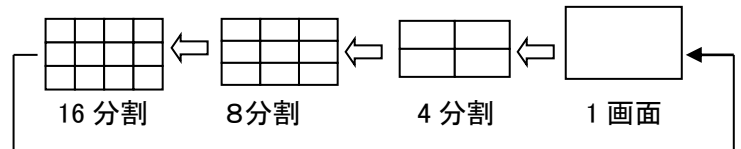

● 画面イメージ

8 分割画面

録画検索画面

セットアップ画面

再生画面

主な特徴

- ・ H.264 圧縮方式、高画質ライブ解像度:1920×1080
- ・ リアルタイム録画: 各チャンネル 1920×1080 カメラ 15fps /1280×720 以下のカメラ 30fps
- ・ スマートフォン対応 (iPhone, Android)
- ・ 操作の解りやすいグラフィックインターフェース
- ・ モーション検知: CH 別領域設定可能
- ・ ネットワーク及び USB メモリスティックによるデータバックアップ
- ・ 遠隔再生、PTZ 制御、DHCP、ダイナミック DNS 利用可
- ・ 録画、再生、バックアップ、ネットワーク同時実行
- ・ ネットワークによる音声双方向サポート
- ・ E-mail 送信機能/インターネット時刻補正(NTP 機能)
- ・ 遠隔監視ソフトウェア (シングルクライアント、マルチクライアント) 添付
- ・ Web 監視機能搭載
- ・ ユーザー別権限機能

● 分割表示切り替え

● Web 画面

● スマートフォン画面

接続例

ネットワーク接続イメージ

フロントパネル

リアパネル

16ch(AHE1623)