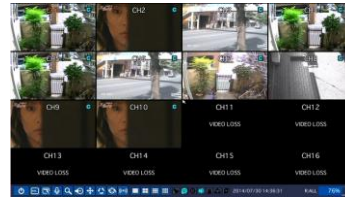

AHE405/AHE813/AHE1623

ハイビジョン画像を各チャンネル 30fps で録画
 AHD-1080p/720p & アナログ 960h ハイブリッド入力 HDMI 出力
 スマートフォン対応(iPhone、Android)

AHD-Ver 2.0

Web による遠隔監視(Internet Explorer)
 クライアントソフトウェア(シングル・マルチ)付属
 スマートフォン対応

- **高圧縮率な H.264 の採用**
 小さい画像データサイズで長時間録画
- **省スペース設計**
 380 (W) × 72 (H) × 343 (D) mm
- **シンプルな操作性と高機能**
 - * マウス対応
 - * HDMI-VGA 出力(最大 1920×1080)
 - * スケジュール録画
 - * センサー入力
 - * WEBブラウザの利用
 - * モーションディテクト録画
 - * メール送信機能
 - * USBバックアップ
- **Quadplex 動作 遅延なく同時処理**
 - * 録画 * 再生 * バックアップ * ネットワーク接続
- **利便性のアップしたネットワーク機能**
 - * UMS統合管理ソフト(マルチクライアント)でDVR16 台同時接続
 - * メール送信機能、時刻補正

● 画面イメージ

8 分割画面

録画検索画面

セットアップ画面

再生画面

主な特徴

- ・ H.264 圧縮方式、高画質ライブ解像度:1920×1080
- ・ リアルタイム録画: 各チャンネル 1920×1080 カメラ 15fps /1280×720 以下のカメラ 30fps
- ・ スマートフォン対応 (iPhone, Android)
- ・ 操作の解りやすいグラフィックインターフェース
- ・ モーション検知: CH 別領域設定可能
- ・ ネットワーク及び USB メモリスティックによるデータバックアップ
- ・ 遠隔再生、PTZ 制御、DHCP、ダイナミック DNS 利用可
- ・ 録画、再生、バックアップ、ネットワーク同時実行
- ・ ネットワークによる音声双方向サポート
- ・ E-mail 送信機能/インターネット時刻補正(NTP 機能)
- ・ 遠隔監視ソフトウェア (シングルクライアント、マルチクライアント) 添付
- ・ Web 監視機能搭載
- ・ ユーザー別権限機能

● 分割表示切り替え

● Web 画面

● スマートフォン画面

接続例

ネットワーク接続イメージ

フロントパネル

リアパネル

16ch(AHE1623)