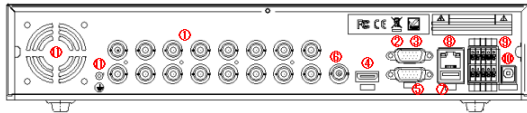

● 分割表示切り替え

● Web 画面

● スマートフォン画面

接続例

ネットワーク接続イメージ

フロントパネル

リアパネル

16ch(AHE1623)

NO	名称	内容
1	VIDEO IN	映像入力 HD-SDI
2	AUDIO IN	音声入力
3	AUDIO OUT	音声出力
4	HDMI	映像出力 HDMI
5	VGA	VGA 出力
6	CVBS	NTSC 出力
7	USB	USB コネクタ
8	ETHERNET	ネットワーク
9	SENSOR IN	センサー入力
	ALARM OUT	警報出力(リレー出力)
	RS-485	カメラ制御
10	POWER	DC12V 5A 入力
11	GROUND	接地
12	FAN	冷却ファン