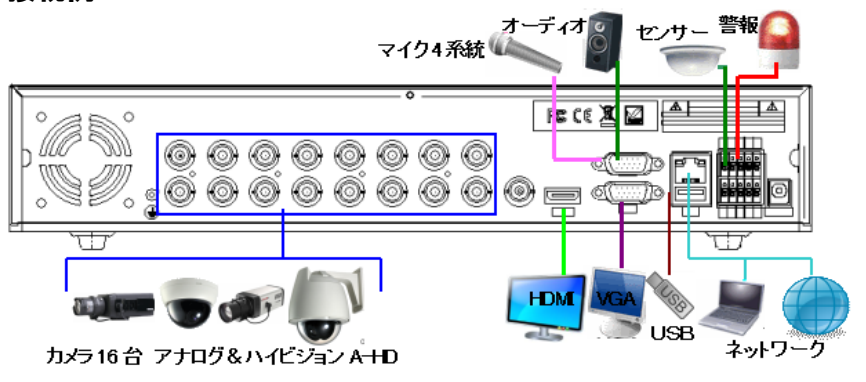

● 分割表示切り替え

● Web 画面

● スマートフォン画面

接続例

ネットワーク接続イメージ

フロントパネル

リアパネル

16ch(AHE1623)

NO	名称	内容
1	VIDEO IN	映像入力 HD-SDI
2	AUDIO IN	音声入力
3	AUDIO OUT	音声出力
4	HDMI	映像出力 HDMI
5	VGA	VGA 出力
6	CVBS	NTSC 出力
7	USB	USB コネクタ
8	ETHERNET	ネットワーク
9	SENSOR IN	センサー入力
	ALARM OUT	警報出力(リレー出力)
	RS-485	カメラ制御
10	POWER	DC12V 5A 入力
11	GROUND	接地
12	FAN	冷却ファン