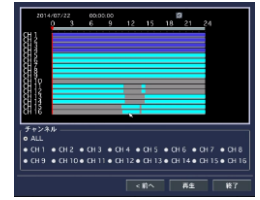

● 画面イメージ

8 分割画面

録画検索画面

セットアップ画面

再生画面

主な特徴

- ・ H.264 圧縮方式、高画質ライブ解像度:1920×1080
- ・ リアルタイム録画: 各チャンネル 1920×1080 カメラ 15fps /1280×720 以下のカメラ 30fps
- ・ スマートフォン対応 (iPhone, Android)
- ・ 操作の解りやすいグラフィックインターフェース
- ・ モーション検知: CH 別領域設定可能
- ・ ネットワーク及び USB メモリスティックによるデータバックアップ
- ・ 遠隔再生、PTZ 制御、DHCP、ダイナミック DNS 利用可
- ・ 録画、再生、バックアップ、ネットワーク同時実行
- ・ ネットワークによる音声双方向サポート
- ・ E-mail 送信機能/インターネット時刻補正(NTP 機能)
- ・ 遠隔監視ソフトウェア (シングルクライアント、マルチクライアント) 添付
- ・ Web 監視機能搭載
- ・ ユーザー別権限機能

● 分割表示切り替え

● Web 画面

● スマートフォン画面

接続例

ネットワーク接続イメージ

フロントパネル

リアパネル

16ch(AHE1623)