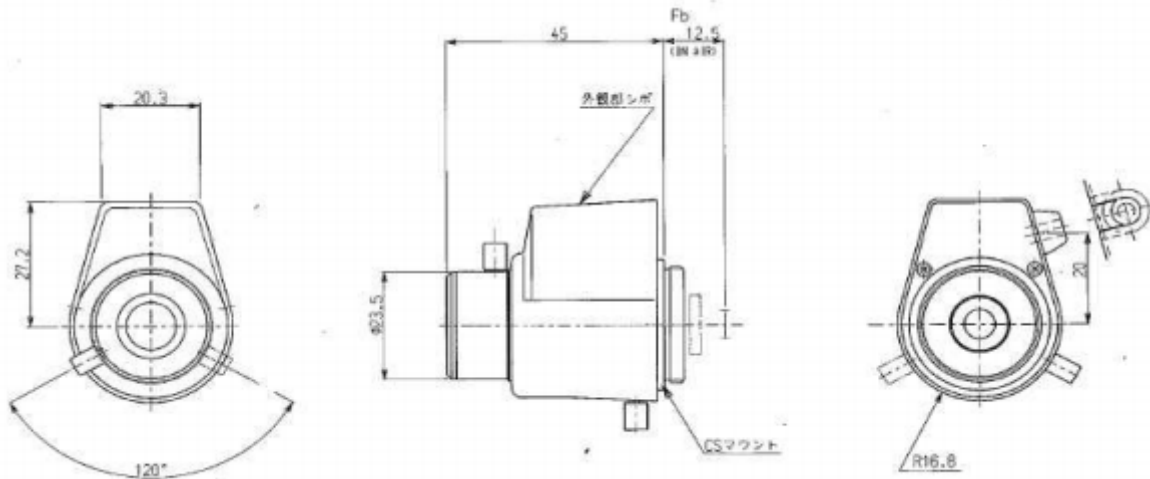

VLM-922DC

【仕様】

焦点距離: 9 ~ 22mm
 最大口径比: 1:1.6
 絞り: F1.6 ~ 360相当 オートクローズシステム
 包括角度: 9mmにて30.34° × 22.5° 22mmにて9.68° × 21°
 至近距離: 0.3m(前玉面より)
 フランジバック: 12.5mm
 操作方式: フォーカス・ズーム: 手動
 アイリス: ガルバノメーター駆動
 作動温度範囲: - 5 ~ + 50
 マウント: CS-マウント
 大きさ,質量: 44.0 x 33.6 x 45, 約55g

DC
アイリス
1/3
1/4
 【イメージサイズ】

【構成】

- レンズ…………… 1
- レンズキャップ…… 1
- ダストキャップ…… 1

■DC アイリス 4芯

ピン番号	ケーブル色	
1	赤	制動コイル-
2	黒	制動コイル+
3	白	駆動コイル+
4	緑	駆動コイル-

製品の改良等に伴い予告無く仕様変更する場合がありますのでご了承ください。

〒 183-0045 東京都府中市美好町 2-9-2

i.sec アイゼック株式会社