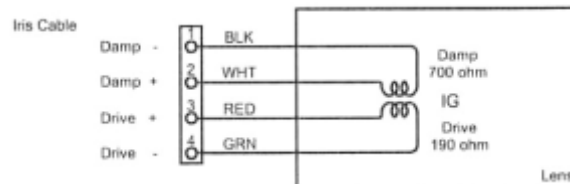

DC
アイリス
1/3
1/4
 【イメージサイズ】

【構成】

- レンズ…………… 1
- レンズキャップ…… 1
- ダストキャップ…… 1

■DC アイリス 4芯

ピン番号	ケーブル色	
1	赤	制動コイル-
2	黒	制動コイル+
3	白	駆動コイル+
4	緑	駆動コイル-

製品の改良等に伴い予告無く仕様変更する場合がありますのでご了承ください。

〒 183-0045 東京都府中市美好町 2-9-2

i.sec アイゼック株式会社