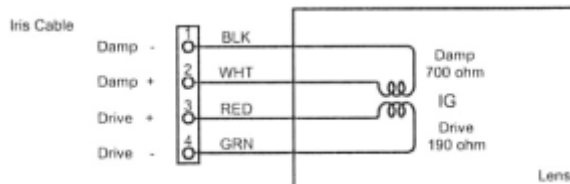

**【仕様】**

焦点距離: 3~10mm  
 最大口径比: 1:1.4  
 絞り: F1.4~360相当 オートクローズシステム  
 包括角度: 3mmにて88.58° × 66.6° 10mmにて27.95° × 21°  
 至近距離: 0.3m(前玉面より)  
 バックフォーカス: 9.67~18.95 (In Air)  
 フランジバック: 12.5mm  
 操作方式: フォーカス・ズーム: 手動  
 アイリス: ガルバノメーター駆動  
 作動温度範囲: -5~+50°C  
 マウント: CS-マウント  
 大きさ,質量: Φ37.5 x 45.3 x 57.8, 約73g

  
 【イメージサイズ】

**【構成】**

レンズ..... 1  
 レンズキャップ..... 1  
 ダストキャップ..... 1

■DC アイリス 4芯

ピン番号	ケーブル色	
1	赤	制動コイル-
2	黒	制動コイル+
3	白	駆動コイル+
4	緑	駆動コイル-

●製品の改良等に伴い予告無く仕様変更する場合がありますのでご了承ください。

〒 183-0045 東京都府中市美好町 2-9-2

**i.sec アイゼック株式会社**