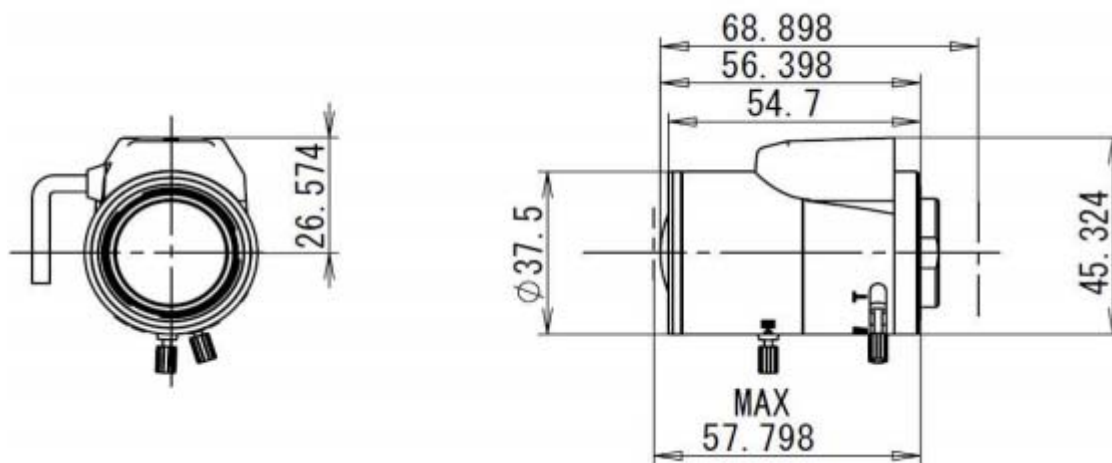

**【仕様】**

焦点距離: 3~10mm  
 最大口径比: 1:1.4  
 絞り: F1.4~360相当 オートクローズシステム  
 包括角度: 3mmにて88.58° × 66.6° 10mmにて27.95° × 21°  
 至近距離: 0.3m(前玉面より)  
 バックフォーカス: 9.67~18.95 (In Air)  
 フランジバック: 12.5mm  
 操作方式: フォーカス・ズーム: 手動  
 アイリス: ガルバノメーター駆動  
 作動温度範囲: -5~+50°C  
 マウント: CS-マウント  
 大きさ,質量: Φ37.5 x 45.3 x 57.8, 約73g

  
 【イメージサイズ】

**【構成】**

レンズ..... 1  
 レンズキャップ..... 1  
 ダストキャップ..... 1

■DC アイリス 4芯

ピン番号	ケーブル色	
1	赤	制動コイル-
2	黒	制動コイル+
3	白	駆動コイル+
4	緑	駆動コイル-

●製品の改良等に伴い予告無く仕様変更する場合がありますのでご了承ください。

〒 183-0045 東京都府中市美好町 2-9-2

**i.sec アイゼック株式会社**