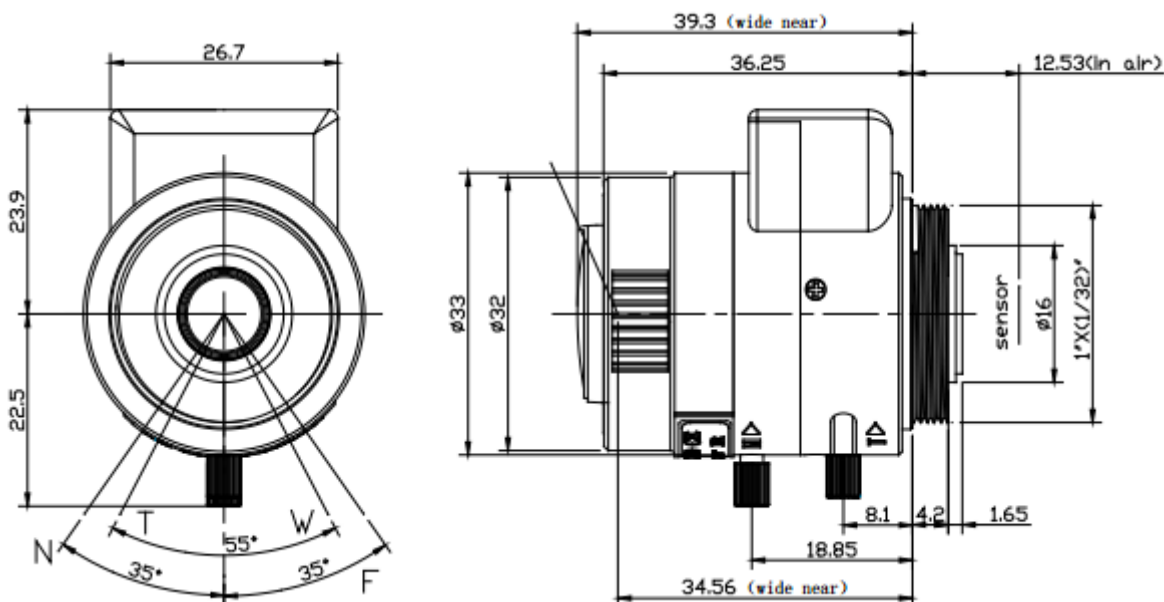

【仕様】

特徴	Day&Night対応パリフォーカルレンズ
焦点距離:	2.8~12mm
最大口径比:	1:1.4
絞り:	F1.4~360相当 オートクローズシステム
包括角度:	2.8mmにて88.6° × 57.5° 12mmにて25.7° × 14.6°
最大画面寸法:	1/2.7"
至近距離:	0.3m(前玉面より)
バックフォーカス:	7.44~13.69mm (In Air)
フランジバック:	12.53mm
操作:	CloseからOpen : 3.5~5V OpenからClose : 0.5V以下
操作方式:	フォーカス・ズーム: 手動 アイリス: ガルバノメーター駆動
作動温度範囲:	-10~+60°C
マウント:	CS-マウント(レンズ姿勢調整可能)
大きさ・質量:	φ33 × 46.4 × 39.3mm, 約40g

【構成】

レンズ.....	1
レンズキャップ.....	1
ダストキャップ.....	1

【外観図】

【回路図】

	1	Damping(-)
	2	Damping(+)
	3	Driving(+)
	4	Driving(-)
Connector	Square 4 pin	JEITA Standard
	Cable Length	250mm

●製品の改良等に伴い予告無く仕様変更する場合がありますのでご了承ください。