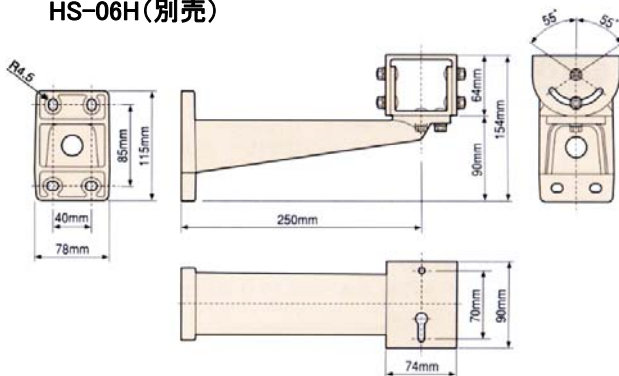

### ハウジング取付金具 壁面取り付け HS-06H(別売)

| 項目   | 屋外カメラハウジング CH-06DFH                                     |
|------|---|
| 重量   | 約3kg  |
| 主な材料 | 胴部とサンシェードはアルミ押出成形<br>ガラス窓部と後端部はアルミ・ダイキャスト               |
| 防水性能 | IEC 保護等級 IPX3(防噴流型)に準じる。                                |
| 外観仕様 | アイボリーホワイト焼付け塗装  |
| 外形寸法 | 133(幅) × 115(高さ) × 400(奥行)mm                            |
| 内部寸法 | 90(幅) × 70(高さ) × 210(奥行)mm<br>(ただしハウジング内ガラス面の突起が避けられる事) |
| 構成   | 本体、カメラネジ、絶縁シート  |
| 使用温度 | -15°C ~ +44°C(ヒーター装着時)                                  |