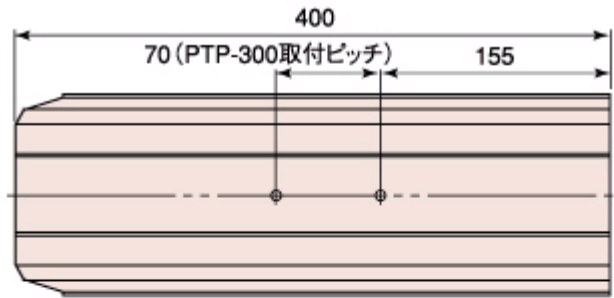

- ・ 本機は屋外用ハウジングです。
- ・ デフロスタ・ファン・ヒーター付属の寒冷地対応です。