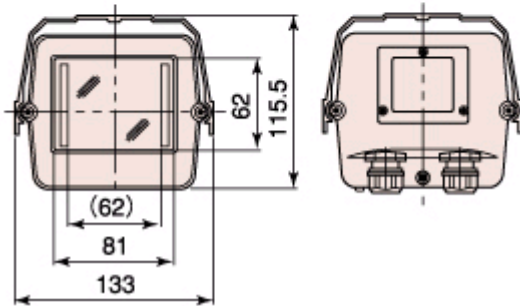

- ・ 本機は屋外用ハウジングです。
- ・ デフロスタ・ファン・ヒーター付属の寒冷地対応です。