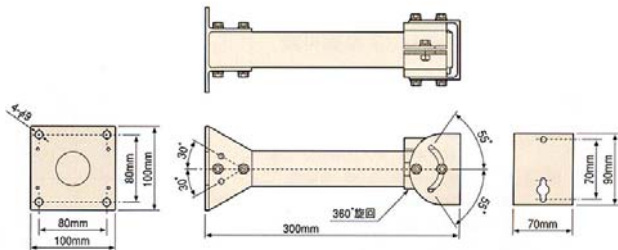

### ハウジング取付金具 壁面取り付け HS-06H(別売)

| 項目   | 屋外カメラハウジング CH-06DFH                                     |
|------|---|
| 重量   | 約3kg  |
| 主な材料 | 胴部とサンシェードはアルミ押出成形<br>ガラス窓部と後端部はアルミ・ダイキャスト               |
| 防水性能 | IEC 保護等級 IPX3(防噴流型)に準じる。                                |
| 外観仕様 | アイボリーホワイト焼付け塗装  |
| 外形寸法 | 133(幅) × 115(高さ) × 400(奥行)mm                            |
| 内部寸法 | 90(幅) × 70(高さ) × 210(奥行)mm<br>(ただしハウジング内ガラス面の突起が避けられる事) |
| 構成   | 本体、カメラネジ、絶縁シート  |
| 使用温度 | -15°C ~ +44°C(ヒーター装着時)                                  |