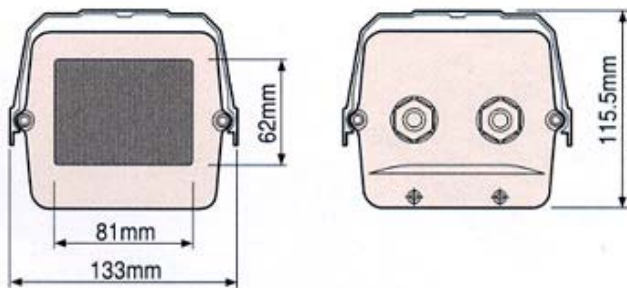

- 本機は屋外用ハウジングです。

ハウジング取付金具 天井取り付け HS-06V(別売)

ハウジング取付金具 壁面取り付け HS-06H(別売)

項目	屋外カメラハウジング CH-06
重量	CH-06(約 2.4kg)
主な材料	胴部とサンシェードはアルミ押出成形、ガラス窓部と後端部はアルミ・ダイキャスト
防水性能	IEC 保護等級 IPX5(防噴流型)に準じる。
外観仕様	アイボリーホワイト焼付け塗装
外形寸法	133(幅)×115(高さ)×370(奥行)
内部寸法	95(幅)×70(高さ)×210(奥行)mm
構成	本体、カメラネジ、絶縁シート
使用温度	-5°C~+40°C(ヒーター装着時)
ファン	オプション
ヒーター	オプション(ファン付き)

●製品の改良等に伴い予告無く仕様変更する場合がありますのでご了承ください。

〒 183-0045 東京都府中市美好町 2-9-2

i.sec アイゼック株式会社

TEL 042-369-2041 FAX 042-369-2042

E-mail info2@iseccj.jp

http://www.iseccj.jp

●お問い合わせ・ご用命は