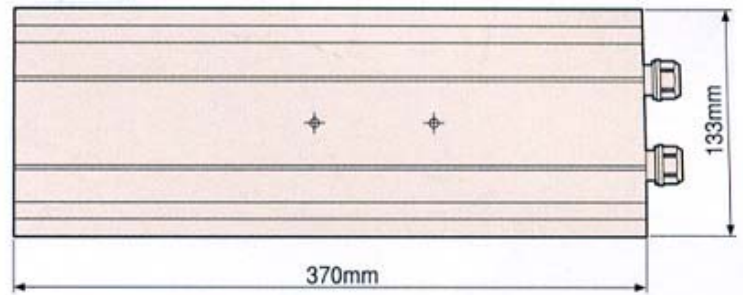

- 本機は屋外用ハウジングです。

ハウジング取付金具 天井取り付け HS-06V(別売)

ハウジング取付金具 壁面取り付け HS-06H(別売)

項目	屋外カメラハウジング CH-06
重量	CH-06(約 2.4kg)
主な材料	胴部とサンシェードはアルミ押出成形、ガラス窓部と後端部はアルミ・ダイキャスト
防水性能	IEC 保護等級 IPX5(防噴流型)に準じる。
外観仕様	アイボリーホワイト焼付け塗装
外形寸法	133(幅)×115(高さ)×370(奥行)
内部寸法	95(幅)×70(高さ)×210(奥行)mm
構成	本体、カメラネジ、絶縁シート
使用温度	-5°C~+40°C(ヒーター装着時)
ファン	オプション
ヒーター	オプション(ファン付き)

●製品の改良等に伴い予告無く仕様変更する場合がありますのでご了承ください。

〒 183-0045 東京都府中市美好町 2-9-2

i.sec アイゼック株式会社

TEL 042-369-2041 FAX 042-369-2042

E-mail info2@iseccj.jp

http://www.iseccj.jp

●お問い合わせ・ご用命は