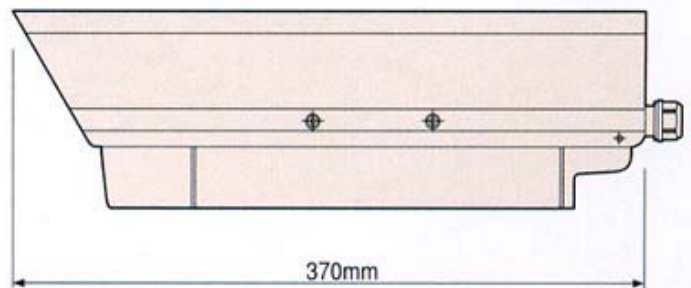

- 本機は屋外用ハウジングです。

ハウジング取付金具 天井取り付け HS-06V(別売)

ハウジング取付金具 壁面取り付け HS-06H(別売)

項目	屋外カメラハウジング CH-06
重量	CH-06(約 2.4kg)
主な材料	胴部とサンシェードはアルミ押出成形、ガラス窓部と後端部はアルミ・ダイキャスト
防水性能	IEC 保護等級 IPX5(防噴流型)に準じる。
外観仕様	アイボリーホワイト焼付け塗装
外形寸法	133(幅)×115(高さ)×370(奥行)
内部寸法	95(幅)×70(高さ)×210(奥行)mm
構成	本体、カメラネジ、絶縁シート
使用温度	-5°C~+40°C(ヒーター装着時)
ファン	オプション
ヒーター	オプション(ファン付き)

●製品の改良等に伴い予告無く仕様変更する場合がありますのでご了承ください。

〒 183-0045 東京都府中市美好町 2-9-2

i.sec アイゼック株式会社

TEL 042-369-2041 FAX 042-369-2042

E-mail info2@iseccj.jp

http://www.iseccj.jp

●お問い合わせ・ご用命は