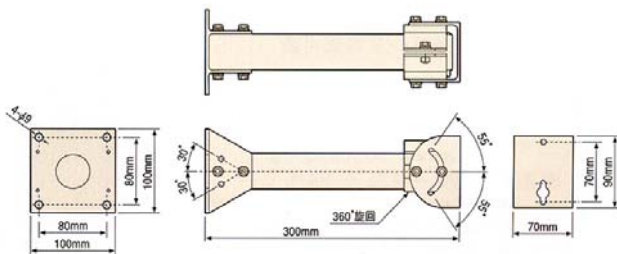

### ハウジング取付金具 壁面取り付け HS-06H(別売)

項目	屋外カメラハウジング CH-06
重量	CH-06(約 2.4kg)
主な材料	胴部とサンシェードはアルミ押出成形、ガラス窓部と後端部はアルミ・ダイキャスト
防水性能	IEC 保護等級 IPX5(防噴流型)に準じる。
外観仕様	アイボリーホワイト焼付け塗装
外形寸法	133(幅)×115(高さ)×370(奥行)
内部寸法	95(幅)×70(高さ)×210(奥行)mm
構成	本体、カメラネジ、絶縁シート
使用温度	-5°C~+40°C(ヒーター装着時)
ファン	オプション
ヒーター	オプション(ファン付き)