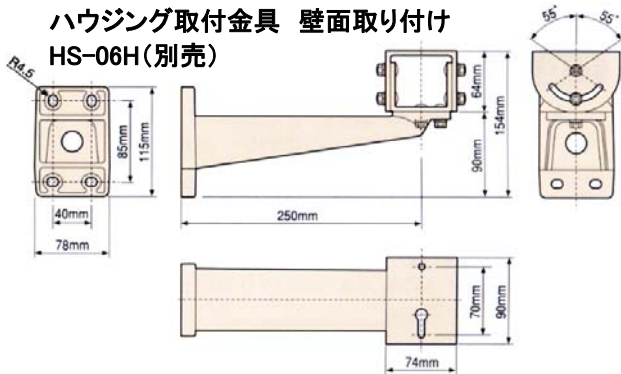

### ハウジング取付金具 壁面取り付け HS-06H(別売)

項目	屋外カメラハウジング CH-06
重量	CH-06(約 2.4kg)
主な材料	胴部とサンシェードはアルミ押出成形、ガラス窓部と後端部はアルミ・ダイキャスト
防水性能	IEC 保護等級 IPX5(防噴流型)に準じる。
外観仕様	アイボリーホワイト焼付け塗装
外形寸法	133(幅)×115(高さ)×370(奥行)
内部寸法	95(幅)×70(高さ)×210(奥行)mm
構成	本体、カメラネジ、絶縁シート
使用温度	-5°C~+40°C(ヒーター装着時)
ファン	オプション
ヒーター	オプション(ファン付き)