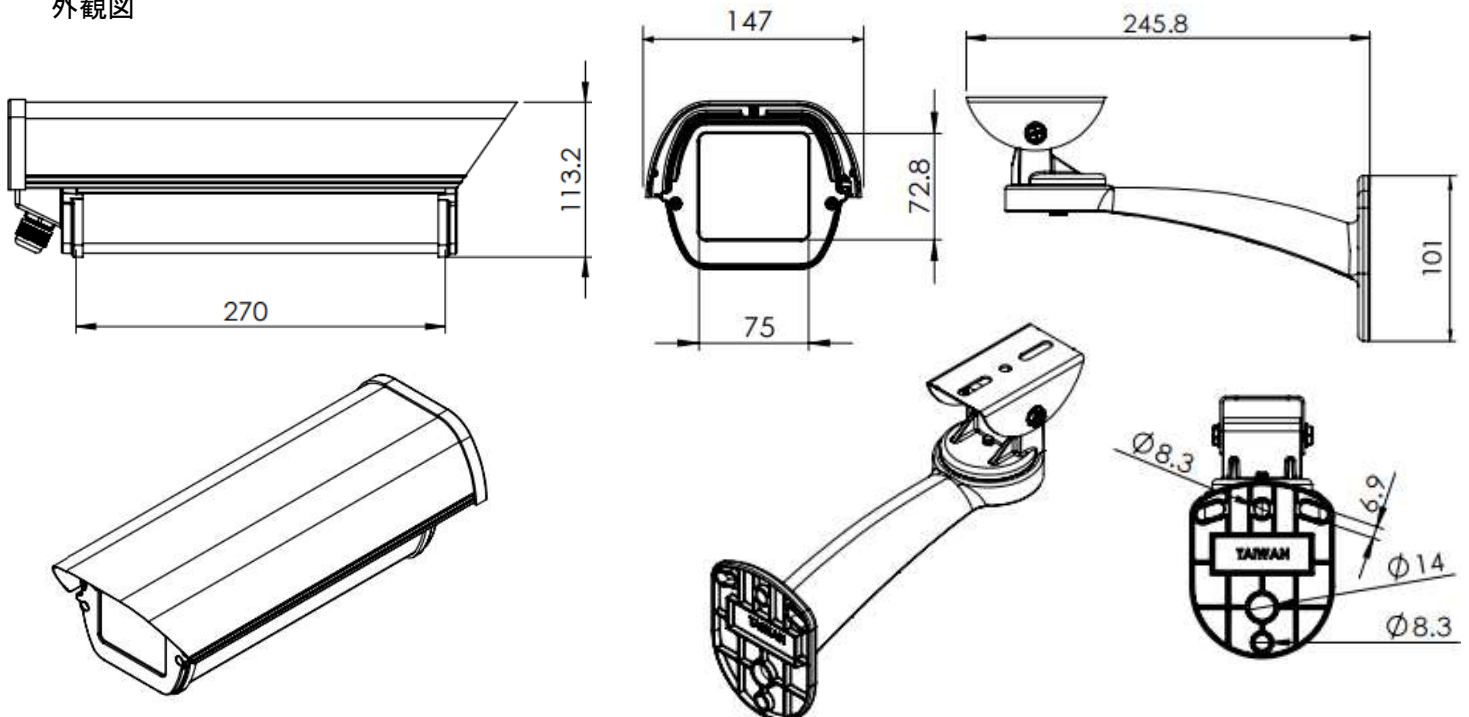

本機は屋外用軒下等で使用するハウジングです。

サイドオープンタイプのため、フォーカス調整や画角度調整が簡単。

項目	屋外カメラハウジング CH-05S
重量	CH-05S(約 1.2kg)
主な材料	アルミ及びび
防水性能	IP55
外観仕様	アイボリーホワイト焼付け塗装
外形寸法	147(W) × 115(H) × 373(L)mm
内部寸法	83(W) × 80(H) × 215(L)mm
適合ボルト	ブラケット取り付け M8 × 3(付属せず)
使用温度	-10°C ~ 40°C 35% ~ 98%
本体重量	約1.2Kg
ヒーター	オプション(ファン付き)

壁型ハウジング取付金具 HS-05(別売)

外観図

●製品の改良等に伴い予告無く仕様変更する場合がありますのでご了承ください。

〒 183-0045 東京都府中市美好町 2-9-2

i.sec アイゼック株式会社

TEL 042-369-2041 FAX 042-369-2042

<http://www.isecj.jp>

●お問い合わせ・ご用命は