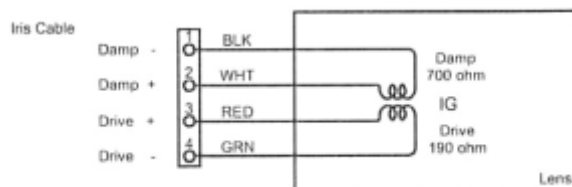

【仕様】

特徴	広角パリフォーカルレンズ
焦点距離:	1.6~3.4mm
最大口径比:	1:1.4
絞り:	F1.4~360相当 オートクローズシステム
包括角度:	1.6mmにて180° × 114.1° 3.4mmにて84.36° × 55.1°
最大画面寸法:	4.8 × 3.6mm(φ 6mm)
至近距離:	0~0.2m(前玉面より)
バックフォーカス:	7.05~11.24mm (In Air)
フランジバック:	12.5mm
操作:	CloseからOpen : 3V以下 OpenからClose : 0.5V以上
操作方式:	フォーカス・ズーム: 手動 アイリス: ガルバノメーター駆動
作動温度範囲:	-10~+50°C
マウント:	CS-マウント(レンズ姿勢調整可能)
大きさ,質量:	φ 39.5 × 52.1mm, 約105g

【イメージサイズ】

【構成】

レンズ.....	1
レンズキャップ.....	1
ダストキャップ.....	1

【外観図】

【回路図】

●製品の改良等に伴い予告無く仕様変更する場合がありますのでご了承ください。

〒 183-0045 東京都府中市美好町 2-9-2

i.sec アイゼック株式会社