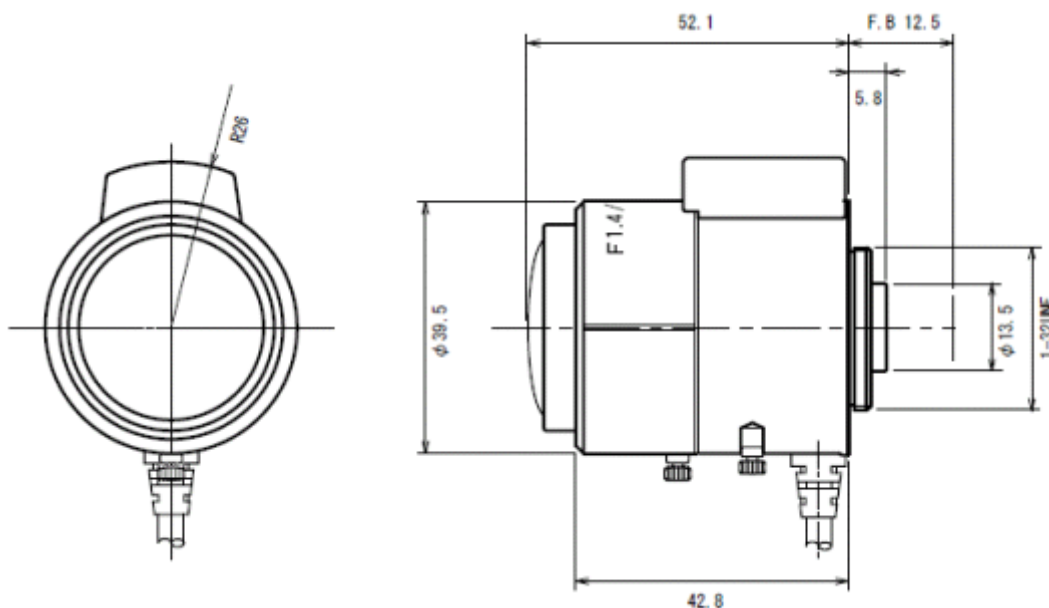

【仕様】

特徴	広角パリフォーカルレンズ
焦点距離:	1.6~3.4mm
最大口径比:	1:1.4
絞り:	F1.4~360相当 オートクローズシステム
包括角度:	1.6mmにて180° × 114.1° 3.4mmにて84.36° × 55.1°
最大画面寸法:	4.8 × 3.6mm(φ 6mm)
至近距離:	0~0.2m(前玉面より)
バックフォーカス:	7.05~11.24mm (In Air)
フランジバック:	12.5mm
操作:	CloseからOpen : 3V以下 OpenからClose : 0.5V以上
操作方式:	フォーカス・ズーム: 手動 アイリス: ガルバノメーター駆動
作動温度範囲:	-10~+50°C
マウント:	CS-マウント(レンズ姿勢調整可能)
大きさ,質量:	φ 39.5 × 52.1mm, 約105g

【イメージサイズ】

【構成】

レンズ.....	1
レンズキャップ.....	1
ダストキャップ.....	1

【外観図】

【回路図】

●製品の改良等に伴い予告無く仕様変更する場合がありますのでご了承ください。

〒 183-0045 東京都府中市美好町 2-9-2

i.sec アイゼック株式会社