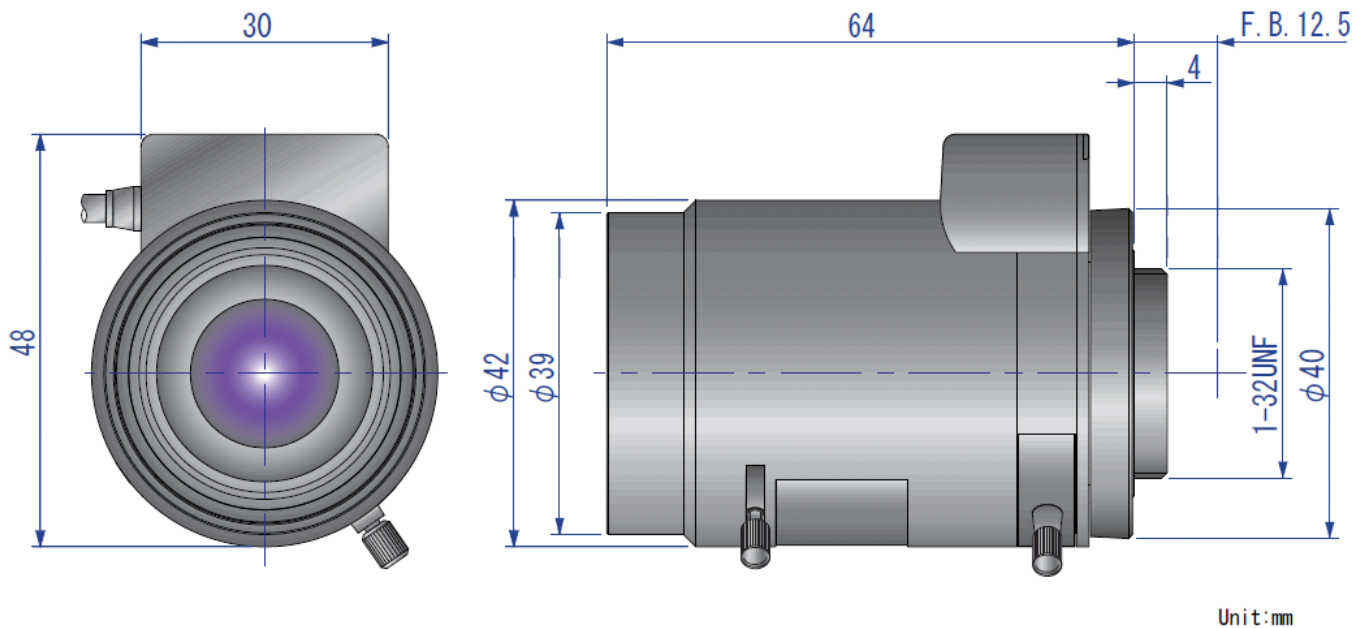

【仕様】

焦点距離:	5-55mm
最大口径比:	1:1.4
絞り:	F1.4~360相当 オートクローズシステム
包括角度:	5mmにて53.1° × 40.0° 55mmにて4.8° × 3.6°
最大画面寸法:	4.8 × 3.6mm(φ6mm)
至近距離:	5mmにて0.3m 55mmにて0.8m(前玉面より)
バックフォーカス:	10.97以上 (In Air)
フランジバック:	12.5mm
操作:	CloseからOpen : 4.0V以下 OpenからClose : 0.5V以上
操作方式:	フォーカス・ズーム:手動 アイリス:ガルバノメーター駆動
作動温度範囲:	-10~+50°C
マウント:	CS-マウント(レンズ姿勢調整可能)
大きさ,質量:	48 × 42 × 64mm,93g

【構成】

レンズ.....	1
レンズキャップ.....	1
ダストキャップ.....	1

【外観図】

【回路図】

●製品の改良等に伴い予告無く仕様変更する場合がありますのでご了承ください。

〒 183-0045 東京都府中市美好町 2-9-2

isec アイゼック株式会社

TEL 042-369-2041 FAX 042-369-2042