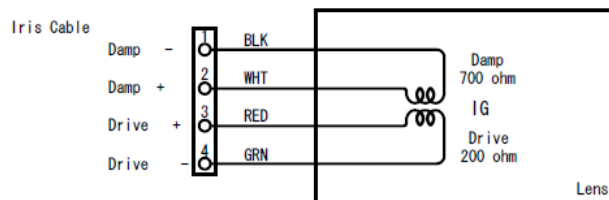

●製品の改良等に伴い予告無く仕様変更する場合がありますのでご了承ください。

〒 183-0045 東京都府中市美好町 2-9-2

isec アイゼック株式会社

TEL 042-369-2041 FAX 042-369-2042

E-mail info1@isecj.jp

http://www.isecj.jp

●お問い合わせ・ご用命は