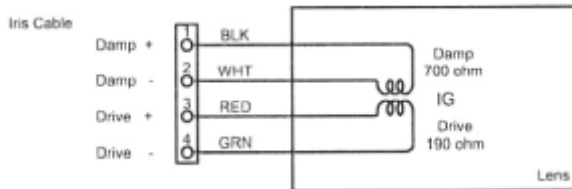

【仕様】

焦点距離: 8mm
 最大口径比: 1:1.2
 絞り: F1.2~360相当 オートクローズシステム
 包括角度: 37.5° × 27.7°
 最大画面寸法: 4.8 × 3.6mm(φ6mm)
 至近距離: 0.1m(前玉面より)
 最近接の撮影範囲: 7.9 × 6.0cm
 バックフォーカス: 10.7mm(In Air)
 フランジバック: 12.5mm
 操作: CloseからOpen: 3V以下
 OpenからClose: 0.5V以上
 操作方式: フォーカス: 手動
 アイリス: ガルバノメーター駆動
 作動温度範囲: -10~+50°C
 マウント: CS-マウント(レンズ姿勢調整可能)
 大きさ,重量: φ38.5 × 27.0 × 31.7mm,約35g

DC
アイリス
1/3
1/4
 【イメージサイズ】

【構成】

レンズ..... 1
 レンズキャップ..... 1
 ダストキャップ..... 1

【外観図】

Unit: mm

【回路図】

●製品の改良等に伴い予告無く仕様変更する場合がありますのでご了承ください。

〒 183-0045 東京都府中市美好町 2-9-2