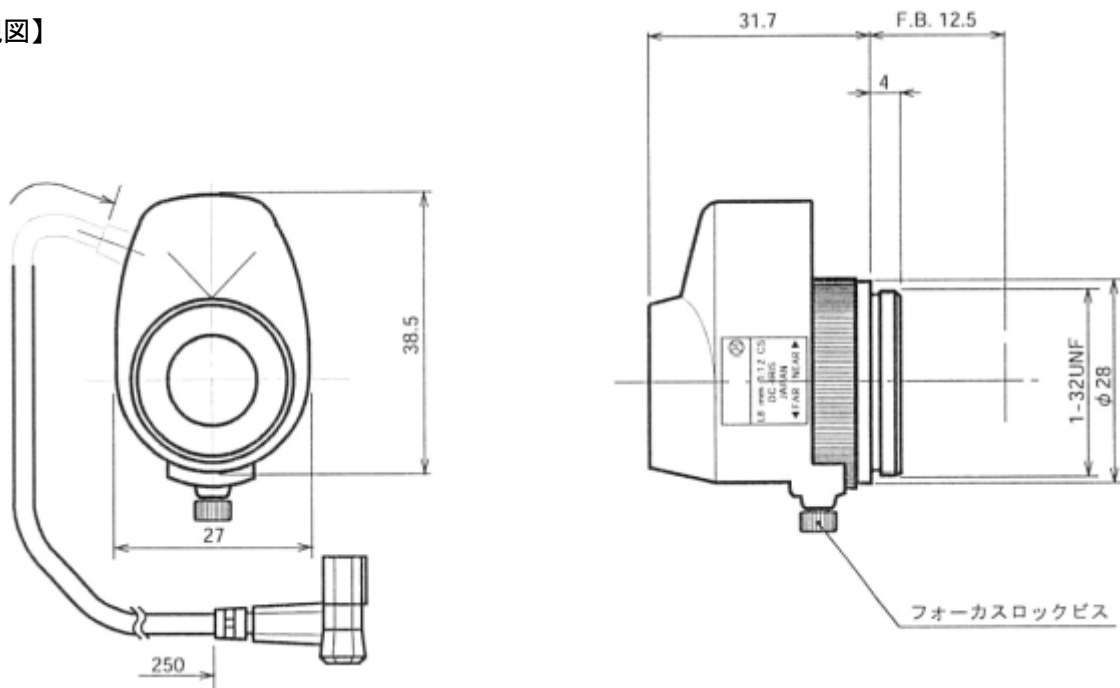

【仕様】

焦点距離: 8mm
 最大口径比: 1:1.2
 絞り: F1.2~360相当 オートクローズシステム
 包括角度: 37.5° × 27.7°
 最大画面寸法: 4.8 × 3.6mm(φ6mm)
 至近距離: 0.1m(前玉面より)
 最近接の撮影範囲: 7.9 × 6.0cm
 バックフォーカス: 10.7mm(In Air)
 フランジバック: 12.5mm
 操作: CloseからOpen: 3V以下
 OpenからClose: 0.5V以上
 操作方式: フォーカス: 手動
 アイリス: ガルバノメーター駆動
 作動温度範囲: -10~+50°C
 マウント: CS-マウント(レンズ姿勢調整可能)
 大きさ,重量: φ38.5 × 27.0 × 31.7mm,約35g

DC
アイリス
1/3
1/4
 【イメージサイズ】

【構成】

レンズ..... 1
 レンズキャップ..... 1
 ダストキャップ..... 1

【外観図】

Unit: mm

【回路図】

●製品の改良等に伴い予告無く仕様変更する場合がありますのでご了承ください。

〒 183-0045 東京都府中市美好町 2-9-2