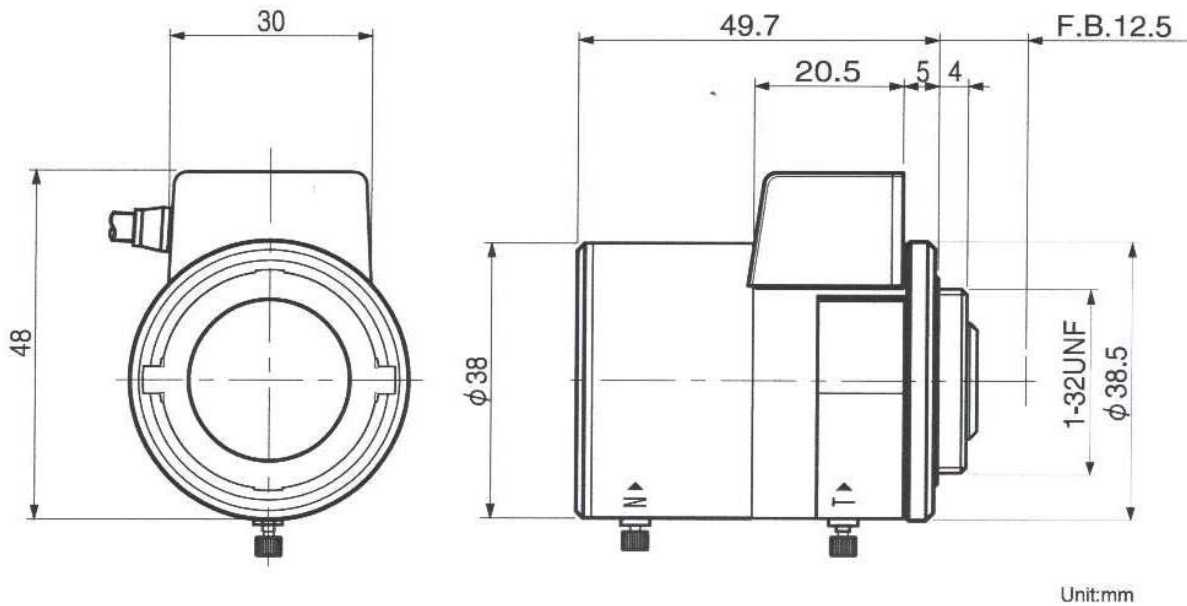

【外観図】

【回路図】