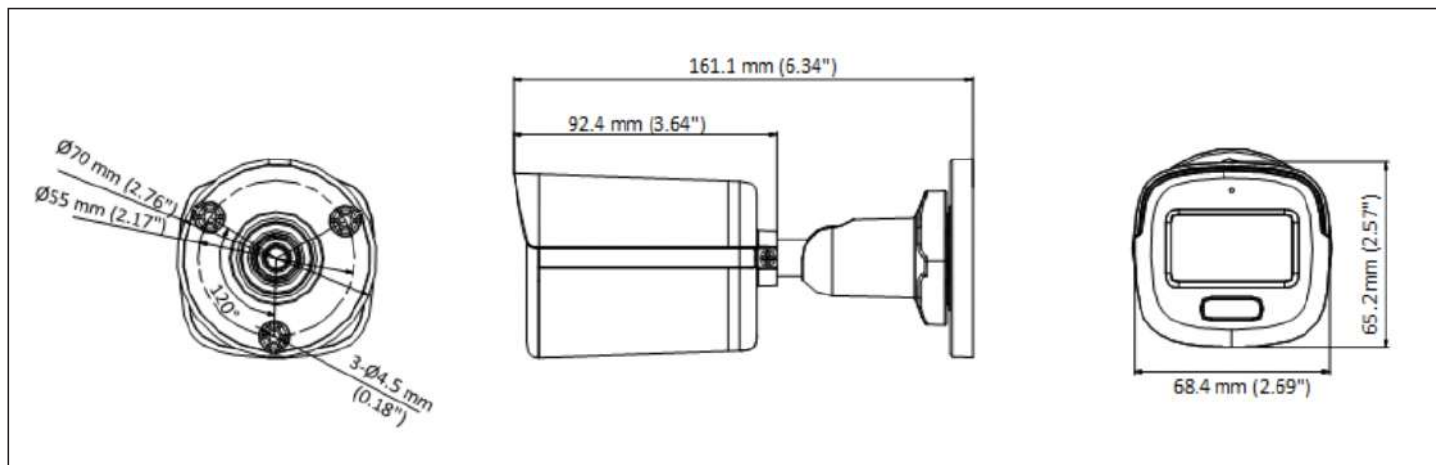

屋外用バレット型カメラ

TLC-161

仕様表

モデル	TLC-161
イメージセンサー	2 MP CMOS
有効画素数	1920 × 1080
最低照度	0.0005 Lux @ (F1.0, AGC ON), 0 Lux with white light
シャッター速度	PAL: 1/25 s to 1/50,000 s; NTSC: 1/30 s to 1/50,000 s
デイナイト機能	24/7 カラー映像
角度調整	パン: 0°~ 360°, チルト: 0°~ 90°, 回転: 0°~ 360°
信号システム	PAL/NTSC
スローシャッター	最大16回
フラッシュライト	フラッシュライトアラーム (白色光)
レンズの種類	2.8 mm 単焦点レンズ
レンズ焦点距離・画角	水平画角: 98°, 垂直画角: 52°, 対角画角: 116°
レンズマウント	M12
補助光	有
補助光タイプ	白色光 照射距離: 最大20mまで
フレームレート	TVI: 1080p @ 25 fps/30 fps CVI: 1080p @ 25 fps/30 fps AHD: 1080p @ 25 fps/30 fps CVBS: PAL/NTSC
画像パラメータ切替	STD/HIGH-SAT/HIGHLIGHT
画像設定	明るさ、コントラスト、反転、画素欠陥補正 シャープネス、アンチバンディング、AGC
デイ・ナイト切り替え	カラー
画像補正	WDR, BLC, HLC, Global, HLS
WDR	≥130 dB

プライバシーマスク	4つ設定可能
Noise Reduction	3D DNR/2D DNR
ホワイトバランス	自動/手動
内蔵マイク	有
ビデオ出力	TVI/AHD/CVI/CVBS
内蔵マイク	有
モーション検知	4つの検知エリアを設定可能
素材	メタル
寸法	161.1 mm × 70 mm × 70 mm 388 g
動画環境	-40°C ~ 60°C 湿度95%以下
言語	English (英語)
電源	12 VDC ± 25%, Max. 4.2 W *1つのアダプターにつき1台のカメラで 電源を供給することをお勧めいたします。
保護等級	IP67

外観図面

製品の改良等に伴い予告無く仕様変更する場合がありますのでご了承ください

お問い合わせ・ご用命は下記までご連絡ください

i.SEC アイゼック株式会社

〒183-0045 東京都府中市美好町2-9-2

TEL

FAX

042-369-2041 042-369-2042

<https://isecj.jp>

代理店欄