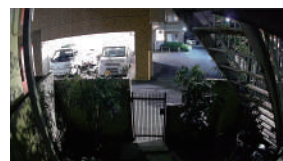

<本カメラ>

安心のサポート 製品保証期間:1年間

豊富な経験と技術を有する【**難関資格保有者複数在籍**※】による各種サポート

施工方法やシステム構築のことなら何でもご相談ください。

システム提案

用途に合わせて最適かつリーズナブルな製品・システムをご提案します。

構成図の作成

複雑な仕様で設計が必要となるケースでは当社が図面を作成します。

設定サポート

システム構成・設定方法をまとめた資料をご用意します。

迅速なトラブル対応

トラブル発生時も豊富な経験をもとにスピーディに解決します。

施工会社専用ページ

施工会社様向けの専用ページにて設定方法、用途事例、トラブル事例、製品マニュアルや関連ソフトウェア等、豊富な資料を自由に閲覧・ダウンロード可能です。

※ 弊社には【電験三種資格保有者】【応用情報技術者】【1級電気工事施工管理技士】の資格をもった社員が在籍しています。