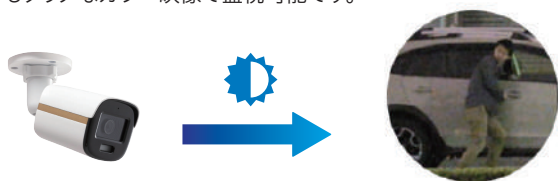

監視カメラ TLC-161

屋外用バレット型カメラ

アイゼック製品ならー 設定が簡単! 頼れる導入サポート!

- 特長 1** 大型イメージセンサー搭載の高感度カメラ
暗闇でもカラー映像を視認することが可能
- 特長 2** 映像信号切替可能
AHD / TVI / CVI / CVBSの4映像のいずれかに切り替え可能
- 特長 3** 白色ライト付モデル
TLC-161なら暗闇でも映像視認が可能です

TLC-161

カメラ

電源ユニット

レコーダー

機能 3 ワイドダイナミックレンジ

逆光や西日、照り返しの影響により、明るい部分が白くとんでしまう、暗い部分が黒く潰れてしまうことを防ぎます。

機能 4 広画角レンズ

カメラ一台で水平98度、垂直52度の広い範囲で撮影が可能です。

機能 5 夜間でもクリアな映像を監視可能

従来の防犯カメラよりも大型のイメージセンサーを採用している為、夜間でもクリアなカラー映像で監視可能です。

[従来のカメラと本カメラとの比較]

<従来のカメラ>

<本カメラ>

安心のサポート 製品保証期間:1年間

豊富な経験と技術を有する【**難関資格保有者複数在籍**※】による各種サポート

施工方法やシステム構築のことなら何でもご相談ください。

システム提案