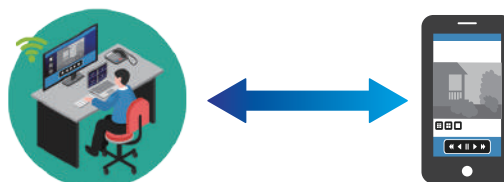

機能 6 スマホやPCからの映像確認も簡単

アプリや、webブラウザで遠隔からでも簡単に映像視認が可能です。