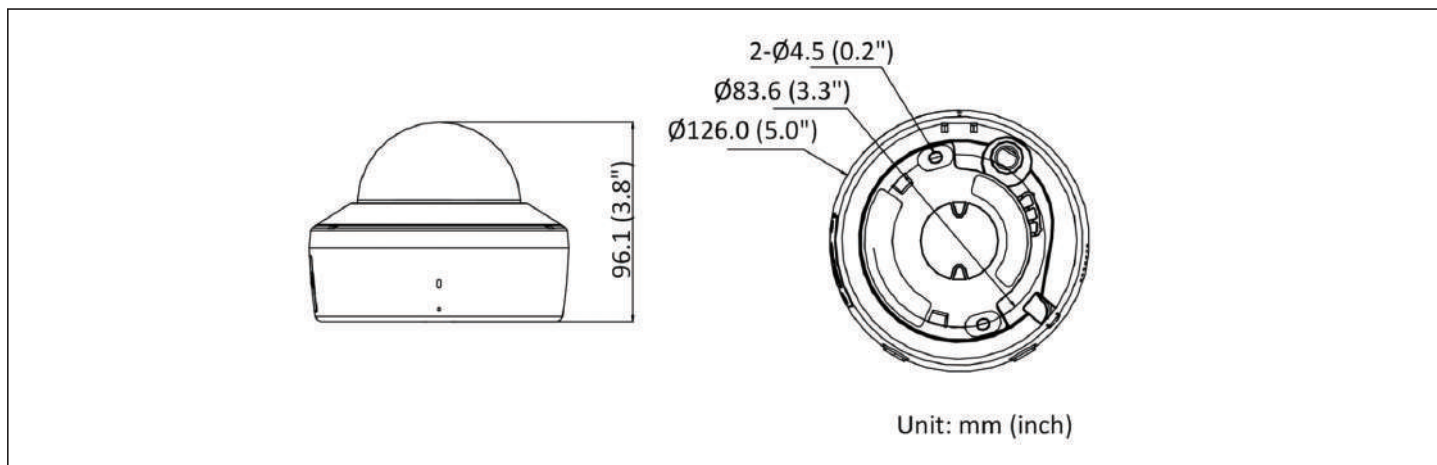

ワイヤレス範囲	最大120 m(設置環境により変動)
変調	802.11n: BPSK, QPSK, 16QAM, 64QAM 802.11b: DBPSK&DQPSK, CCK 802.11g: BPSK, QPSK, 16QAM, 64QAM
アンテナ	2
デナイト切り替え	オート、スケジュール切替 昼間、夜間
WDR	120 dB
画像補正	BLC(逆光補正), HLC(ハイライト補正), DNR(デジタルノイズリダクション)
イーサネットインターフェース	1 RJ45 10 M/100 M self-adaptive Ethernet port
搭載ストレージ	最大256GB microSD/SDHC/SDXC内蔵メモリーカードスロット
内蔵マイク	有
内蔵スピーカー	有
基本イベント	モーション検知
電源	12VDC ± 25%, 0.5 A, 最大6 W, Ø5.5mm電源プラグ, 逆極性保護
寸法	175.6 mm × 73 mm × 89.1 mm (6.9" × 2.9" × 3.5")
重量	約 345 g
保管環境	-30 °C~60 °C、湿度95%以下(結露が起きていない環境下)
動作環境	-30 °C~60 °C、湿度95%以下(結露が起きていない環境下)
言語	日本語、英語、ウクライナ語
保護等級	IP66

外観図面

製品の改良等に伴い予告無く仕様変更する場合がありますのでご了承ください

お問い合わせ・ご用命は下記までご連絡ください

i.SEC アイゼック株式会社

〒183-0045 東京都府中市美好町2-9-2

TEL

FAX

042-369-2041 042-369-2042

<https://isecj.jp>

代理店欄