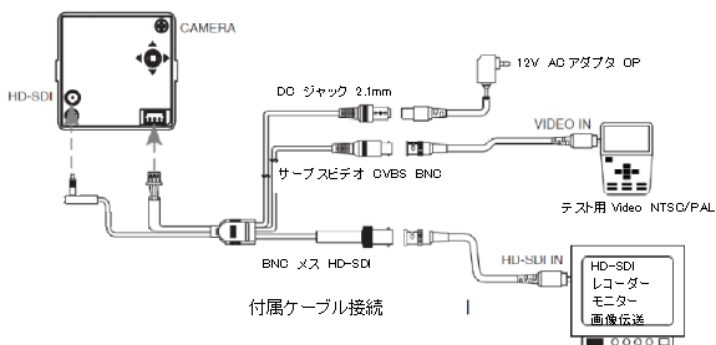

MegaPixel Full-HighVision HD-SDI miniCamera MC-30M

30mm 角
フルハイビジョン
ミニチュアカメラ

- ・ HD-SDI 出力の 2.1M 1080P Full HD CMOS
- ・ 1080p(1920×1080) 30fps
- ・ 720p(1280×720) 60fps
- ・ 最低照度 0.1Lux 赤外線使用時 0Lux
- ・ 4.3mm メガピクセルワイドレンズ搭載
- ・ Day & Night
- ・ ワイドダイナミックレンジ、BLC,AGC,3DNR
- ・ オンスクリーン表示
- ・ HD-SDI(BNC)出力、NTSC 出力
- ・ ジョイスティックによる各種設定
- ・ プライバシーマスク

特徴

- ① **高解像度イメージセンサの採用**
  1/3 インチ 2.1 メガピクセル CMOS センサーの採用でフルハイビジョン 1080p 及びハイビジョン 720p をサポート。
- ② **プログレッシブスキャンとオート WDR**
- ③ **低照度補正**
  デジタルスローシャッターにより暗い場所でも明るさを確保
- ④ **ダイナミックノイズリダクション**
  DNR 機能により暗い場所でのノイズを低減
- ⑤ **高感度**
  カラーで 0.2Lux 低照度補正なしでの高感度
- ⑥ **HD-SDI とアナログ同時出力**
  2 つの BNC コネクタで HD-SDI と CVBS の同時出力
- ⑦ **高度なオートホワイトバランス機能**
  オートホワイトバランス機能とマニュアル設定
- ⑧ **各種の画像設定**
  ミラーリング、デジタルフリップ、デジタルズーム、プライバシーマスク、モーションディテクト、シャープネス、シャディング
- ⑨ **Day&Night 機能**
  モノクロ画像で明るく綺麗な画像
- ⑩ **細かなプライバシーマスク機能**
  ハイビジョンは鮮明です、見せてはいけない場所を細かく設定できます。

仕様

モデル	MC-30M43
イメージセンサ	1/3 インチ 2.1 メガピクセル CMOS センサー
有効画素数	1944(H) x 1092(V) = 2,122,848 (pixel)
ユニットセルサイズ	2.75um (H) x 2.75um (V)
走査	プログレッシブスキャン
解像度	デジタル 1920x1080p(1080p/30fps) , 1280x720p(720p/60fps)
最低照度	Color:0.2 Lux, / 0.007Lux DSS ON
映像出力	HD-SDI, Analog: NTSC, PAL (without WDR)
S/N 比	50dB 以上 (AGC OFF)
レンズ	F4.3mm (水平 69.2° 垂直 50.4°)標準 /f3.7mm/f6mm/
シャッター速度	Auto / Manual (1/30(1/25) ~ 1/30000)
DSS	Off / x2 / x3 / x4 / x8 / x16 / x32
AGC	Off/On 12~60 dB
WDR/BLC	Off / WDR / BLC
DAY&NIGHT	Auto / Color / BW
ホワイトバランス	Auto / Preset / Manual
画像反転	Off / H / V / H&V
デジタルズーム	x1 ~ x20
プライバシー	On/Off 23ヶ所
モーションディテクト	On/Off 4箇所
ハイライト補正	極端に明るい部分を隠す On/Off
SYSTEM	NTSC/PAL
HD FORMAT	1080P/720P
HD フレーム数	1080p 25/30 、 720p 60fps
CVBS	On/Off
電源入力	DC 12V±10% DC ジャック
消費電流	最大 120mA
映像出力(HD-SDI)	BNC コネクタ
環境性能	IP67(防水)
動作温度範囲	-10°C ~ +50°C (Humidity : 0%RH ~ 80%RH)
保存温度範囲	-20°C ~ +60°C (Humidity : 0%RH ~ 95%RH)
サイズ(mm)	30(W) × 30(H) × 29(D)
重量	約 1.37Kg

外観図

外観図