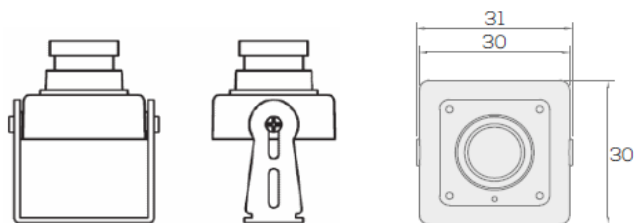

MegaPixel Full-HighVision HD-SDI miniCamera MC-30M

30mm 角
フルハイビジョン
ミニチュアカメラ

- ・ HD-SDI 出力の 2.1M 1080P Full HD CMOS
- ・ 1080p(1920×1080) 30fps
- ・ 720p(1280×720) 60fps
- ・ 最低照度 0.1Lux 赤外線使用時 0Lux
- ・ 4.3mm メガピクセルワイドレンズ搭載
- ・ Day & Night
- ・ ワイドダイナミックレンジ、BLC,AGC,3DNR
- ・ オンスクリーン表示
- ・ HD-SDI(BNC)出力、NTSC 出力
- ・ ジョイスティックによる各種設定
- ・ プライバシーマスク

特徴

- ① **高解像度イメージセンサの採用**
  1/3 インチ 2.1 メガピクセル CMOS センサーの採用でフルハイビジョン 1080p 及びハイビジョン 720p をサポート。
- ② **プログレッシブスキャンとオート WDR**
- ③ **低照度補正**
  デジタルスローシャッターにより暗い場所でも明るさを確保
- ④ **ダイナミックノイズリダクション**
  DNR 機能により暗い場所でのノイズを低減
- ⑤ **高感度**
  カラーで 0.2Lux 低照度補正なしでの高感度
- ⑥ **HD-SDI とアナログ同時出力**
  2 つの BNC コネクタで HD-SDI と CVBS の同時出力
- ⑦ **高度なオートホワイトバランス機能**
  オートホワイトバランス機能とマニュアル設定
- ⑧ **各種の画像設定**
  ミラーリング、デジタルフリップ、デジタルズーム、プライバシーマスク、モーションディテクト、シャープネス、シャディング
- ⑨ **Day&Night 機能**
  モノクロ画像で明るく綺麗な画像
- ⑩ **細かなプライバシーマスク機能**
  ハイビジョンは鮮明です、見せてはいけない場所を細かく設定できます。

仕様

モデル	MC-30M43
イメージセンサ	1/3 インチ 2.1 メガピクセル CMOS センサー
有効画素数	1944(H) x 1092(V) = 2,122,848 (pixel)
ユニットセルサイズ	2.75um (H) x 2.75um (V)
走査	プログレッシブスキャン
解像度	デジタル 1920x1080p(1080p/30fps) , 1280x720p(720p/60fps)
最低照度	Color:0.2 Lux, / 0.007Lux DSS ON
映像出力	HD-SDI, Analog: NTSC, PAL (without WDR)
S/N 比	50dB 以上 (AGC OFF)
レンズ	F4.3mm (水平 69.2° 垂直 50.4°)標準 /f3.7mm/f6mm/
シャッター速度	Auto / Manual (1/30(1/25) ~ 1/30000)
DSS	Off / x2 / x3 / x4 / x8 / x16 / x32
AGC	Off/On 12~60 dB
WDR/BLC	Off / WDR / BLC
DAY&NIGHT	Auto / Color / BW
ホワイトバランス	Auto / Preset / Manual
画像反転	Off / H / V / H&V
デジタルズーム	x1 ~ x20
プライバシー	On/Off 23ヶ所
モーションディテクト	On/Off 4箇所
ハイライト補正	極端に明るい部分を隠す On/Off
SYSTEM	NTSC/PAL
HD FORMAT	1080P/720P
HD フレーム数	1080p 25/30 、 720p 60fps
CVBS	On/Off
電源入力	DC 12V±10% DC ジャック
消費電流	最大 120mA
映像出力(HD-SDI)	BNC コネクタ
環境性能	IP67(防水)
動作温度範囲	-10°C ~ +50°C (Humidity : 0%RH ~ 80%RH)
保存温度範囲	-20°C ~ +60°C (Humidity : 0%RH ~ 95%RH)
サイズ(mm)	30(W) × 30(H) × 29(D)
重量	約 1.37Kg

外観図

外観図