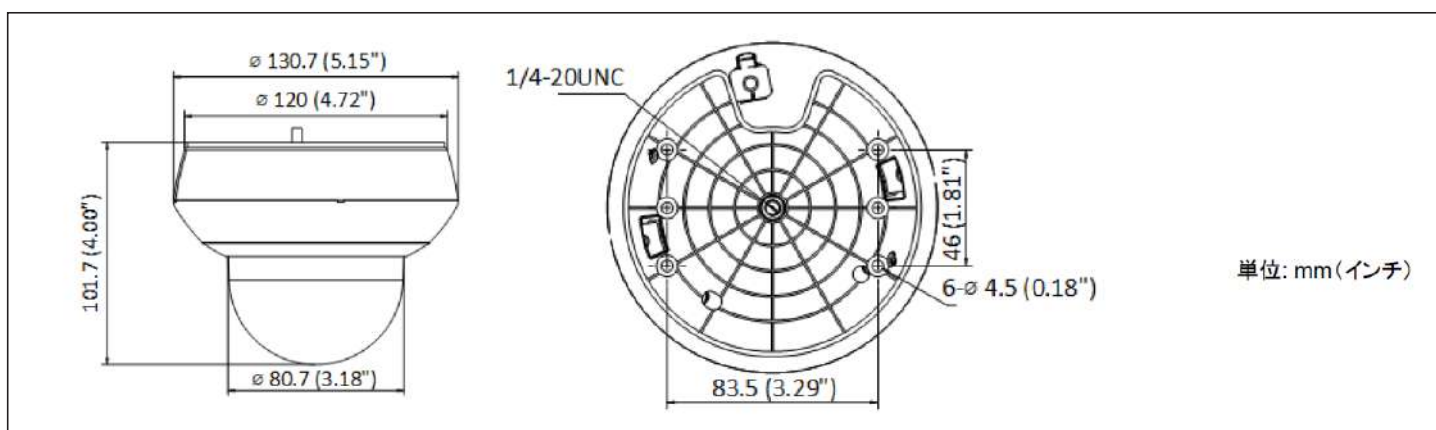

外觀図面

製品の改良等に伴い予告無く仕様変更する場合がありますのでご了承ください

お問い合わせ・ご用命は下記までご連絡ください

i.SEC アイゼック株式会社

〒183-0045 東京都府中市美好町3-15-30

TEL

FAX

042-369-2041 042-369-2042

<https://isecj.jp>

代理店欄