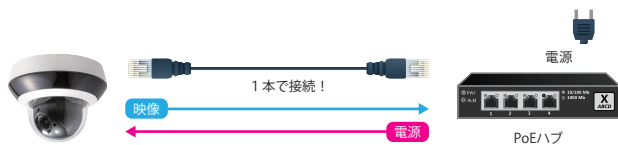

PTZminiカメラ IPTZ-131_4M-OTの基本機能

機能 1 360度巡回で全方位監視可能

360度任意の場所をカメラを操作して閲覧が可能です。広いスペースを死角なく監視でき、人や物の動きを確認しやすくなります。

機能 2 プリセット機能で自動操作が可能

カメラの位置を記録しておき、一瞬で事前に記録した位置に移動させることができます。

機能 3 ワンケーブル (PoE給電) に対応

PoEハブを使えばLANケーブル1本で配線可能です。

仕様表

モデル	IPTZ-131_4M-OT	ビデオ圧縮	Main stream: H.265/H.264/H.264+/H.265+ Sub-stream: H.265/H.264/MJPEG Third stream: H.265/H.264/MJPEG
イメージセンサー	1/2.8型プログレッシブスキャンCMOS	音声プロトコル	G.711alaw/G.711μlaw/G.722.1/G.726/MP2L2/PCM/AAC
最大解像度	2560 × 1440	音声ビットレート	64Kbps (G.711)/16Kbps (G.722.1)/16Kbps (G.726)/ 32-192Kbps(MP2L2)/32Kbps(PCM)/16-64Kbps(AAC)
最低照度	カラー:0.005ルクス (F1.5、AGC ON) 白黒:0.001ルクス (F1.5、AGC ON) IR使用時:0ルクス	ノイズフィルター機能	有
画像設定	彩度、輝度、コントラスト、シャープネス、AGC、 ホワイトバランス	ネットワークプロトコル	IPv4/IPv6, HTTP, HTTPS, 802.1x, QoS, FTP, SMTP, UPnP, SNMP, DNS, DDNS, NTP, RTSP, RTCP, RTP, TCP/IP, UDP, IGMP, ICMP, DHCP, PPPoE, Bonjour, Websocket, Websockets
シャッター時間	1/1 s ~ 1/30,000 s	デイナイト機能	オート、スケジュール切替
デイ&ナイト	IR カットフィルター	画像補正	BLC(逆光補正), HLC(ハイライト補正), 3D DNR(デジタルノイズリダクション)
プライバシーマスク	24 個のプログラマブルプライバシーマスク	イーサネット	RJ45 10M/100M 自己適応型イーサネット端子×1
フォーカスモード	オート/セミオート/マニュアル	オーディオインターフェイス	1chオーディオ入力と1chオーディオ出力
焦点距離	2.8mm~12mm, 4×光学ズーム 16×デジタルズーム	内蔵マイク	内蔵マイク×1, 最大半径5m内で收音
画角	水平視野:96.7°~31.6°(ワイドテレ) 垂直視野:51.1°~17.7°(ワイドテレ) 対角視野:115.1°~36.3°(ワイドテレ)	搭載ストレージ	内蔵メモ리카ードスロット、最大256GBのMicro SD/ SDHC/SDXC NAS (NPS、SMB / CIFS)、ANR
赤外線ライト仕様	IR距離:最大20M	基本イベント	モーション検出、ビデオ改ざん検出
パン範囲	0°~355°	スマートイベント	顔検知、ラインクロス検知、エリア侵入検知、 エリア退出検知、物体除去検知、無人手荷物検知、音声例外検知
チルト範囲	0°~90°(オートフリップ)	電源	12VDC&PoE 最大9.2W
プリセット	300まで	動作環境	-20°C ~ 60°C 湿度90%以下
連携機能	プリセット/パトロールスキャン/パターンスキャン/パンスキャン/ チルトスキャン/バラマスキャン/フレームスキャン/ ランダムスキャン/自動スキャン/ドームブート、ドーム調整	寸法	Φ 130.7mm × 101.7mm
保護レベル	IP66 規格、IK 10、TVS 4000V 雷保護、サージ保護および電圧過渡保護	重量(約)	530g