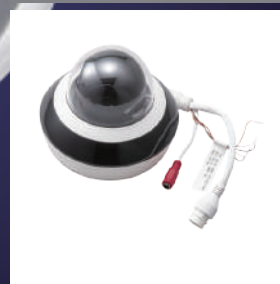

屋外用IP PTZminiカメラ

IPTZ-131_4M-OT

アイゼック製品なら—
設定が簡単！頼れる導入サポート！

- 特長 1** 360度巡回

360度任意の場所をカメラを操作して閲覧が可能
- 特長 2** 最大64倍のデジタルズーム

遠くまで鮮明な映像を撮影できる
※1:光学ズーム4倍×デジタルズーム16倍=64倍
- 特長 3** 効率的なH.265圧縮技術

高画質な映像を少ないデータ容量で録画可能

PTZminiカメラ IPTZ-131_4M-OTの基本機能

機能 1 360度巡回で全方位監視可能

360度任意の場所をカメラを操作して閲覧が可能です。広いスペースを死角なく監視でき、人や物の動きを確認しやすくなります。

機能 2 プリセット機能で自動操作が可能

カメラの位置を記録しておき、一瞬で事前に記録した位置に移動させることができます。

機能 3 ワンケーブル (PoE給電) に対応

PoEハブを使えばLANケーブル1本で配線可能です。

機能 4 ワイドダイナミックレンジ

逆光や西日、照り返しの影響により、明るい部分が白くとんでしまうこと、暗い部分が黒く潰れてしまうことを防ぎます。

機能 5 デジタルスローシャッター

照明機器の影響によるチラつきを解消します。光量がほとんどない暗がりの場所でも監視の目が行き届くためセキュリティが高まります。

機能 6 アプリケーションを使ってスマートフォンから操作可能

アプリや、webブラウザで遠隔からでも簡単に映像視認/操作が可能です。