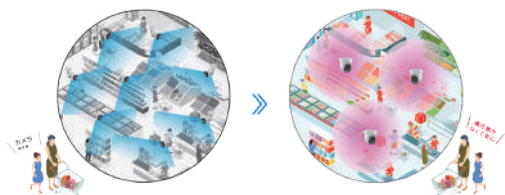

屋外用IP PTZminiカメラ

IPTZ-131_4M-OT

アイゼック製品なら—
設定が簡単！頼れる導入サポート！

- 特長 1** 360度巡回

360度任意の場所をカメラを操作して閲覧が可能
- 特長 2** 最大64倍のデジタルズーム

遠くまで鮮明な映像を撮影できる
※1:光学ズーム4倍×デジタルズーム16倍=64倍
- 特長 3** 効率的なH.265圧縮技術

高画質な映像を少ないデータ容量で録画可能

PTZminiカメラ IPTZ-131_4M-OTの基本機能

機能 1 360度巡回で全方位監視可能

360度任意の場所をカメラを操作して閲覧が可能です。広いスペースを死角なく監視でき、人や物の動きを確認しやすくなります。

機能 2 プリセット機能で自動操作が可能

カメラの位置を記録しておき、一瞬で事前に記録した位置に移動させることができます。

機能 3 ワンケーブル (PoE給電) に対応

PoEハブを使えばLANケーブル1本で配線可能です。