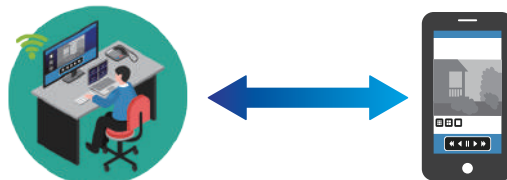

機能 1 360度旋回で全方位監視可能

360度任意の場所をカメラを操作して閲覧が可能です。広いスペースを死角なく監視でき、人や物の動きを確認しやすくなります。

機能 2 プリセット機能で自動操作が可能

カメラの位置を記録しておき、一瞬で事前に記録した位置に移動させることができます。

機能 3 ワンケーブル(PoE給電)に対応

PoEハブを使えばLANケーブル1本で配線可能です。

機能 4 ワイドダイナミックレンジ

逆光や西日、照り返しの影響により、明るい部分が白くとんでしまうこと、暗い部分が黒く潰れてしまうことを防ぎます。

機能 5 デジタルスローシャッター

照明機器の影響によるチラつきを解消します。光量がほとんどない暗がりの場合でも監視の目が行き届くためセキュリティが高まります。

機能 6 アプリケーションを使ってスマートフォンから操作可能

アプリや、webブラウザで遠隔からでも簡単に映像視認/操作が可能です。

仕様表