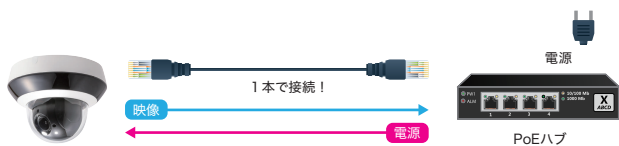

機能 1 360度旋回で全方位監視可能

360度任意の場所をカメラを操作して閲覧が可能です。広いスペースを死角なく監視でき、人や物の動きを確認しやすくなります。

機能 2 プリセット機能で自動操作が可能

カメラの位置を記録しておき、一瞬で事前に記録した位置に移動させることができます。

機能 3 ワンケーブル(PoE給電)に対応

PoEハブを使えばLANケーブル1本で配線可能です。

機能 4 ワイドダイナミックレンジ

モデル	IPTZ-130M-OT
イメージセンサー	1/2.8型プログレッシブスキャンCMOS
最低照度	1920 × 1080
最低照度	カラー:0.005ルクス(F1.6、AGC ON) 白黒:0.001ルクス(F1.6、AGC ON)IR使用時:0ルクス
ホワイトバランス	オート/マニュアル/ ATW(オートトラッキングホワイトバランス) /屋内/屋外/蛍光灯/ナトリウムランプ
ゲイン	自動/手動
シャッター時間	50Hz: 1/1 s ~ 1/30,000 s 60Hz: 1/1 s ~ 1/30,000 s
デイ&ナイト	IR カットフィルター
プライバシーマスク	24 種類のプログラマブルプライバシーマスク
フォーカスモード	オート/セミオート/マニュアル
焦点距離	2.8 mm ~ 12 mm, 4x光学ズーム 16xデジタルズーム
画角	水平視野:109°~34°(ワイドテレ) 垂直視野:57°~19°(ワイドテレ) 対角視野:135°~39°(ワイドテレ)
赤外線ライト仕様	IR距離:最大50M
パン範囲	0°~330°
チルト範囲	0°~90°(オートフリップ)
プリセット	300まで
連携機能	プリセット/パトロールスキャン/パターンスキャン/パンスキャン/ チルトスキャン/パノラマスキャン/フレームスキャン/ ランダムスキャン/自動スキャン/ドームブート、ドーム調整
ビデオのビットレート	32Kbps~16384Kbps
保護レベル	IP66 規格、IK 10、TVS 4000V 雷保護、サージ保護および電圧過渡保護