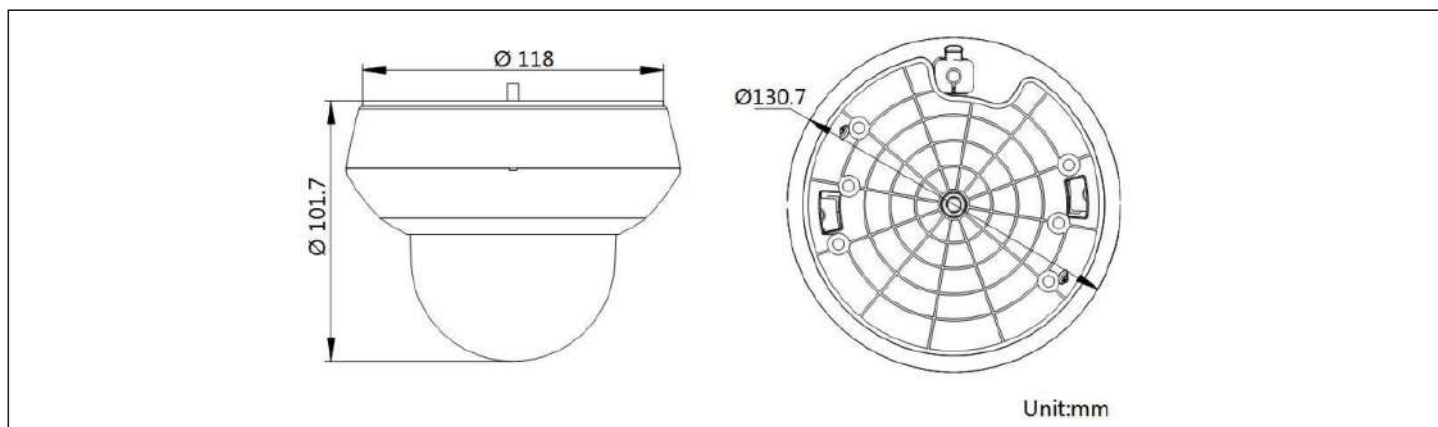

ビデオ圧縮	Main stream: H.265/H.264/H.264+/H.265+ Sub-stream: H.265/H.264/MJPEG Third stream: H.265/H.264/MJPEG
音声プロトコル	G.711alaw/G.711μlaw/G.722.1/G.726/MP2L2/PCM
音声ビットレート	64Kbps (G.711)/16Kbps (G.722.1)/ 16Kbps (G.726)/32Kbps to 160Kbps(MP2L2)
ノイズフィルター機能	有
ネットワークプロトコル	IPv4/IPv6, HTTP, HTTPS, 802.1x, QoS, FTP, SMTP, UPnP, SNMP, DNS, DDNS, NTP, RTSP, RTCP, RTP, TCP/IP, UDP, IGMP, ICMP, DHCP, PPPoE, Bonjour
画像設定	3D DNR, HLC, EIS, Regional Exposure, Regional Focus
デイナイト機能	オート、スケジュール切替
画像補正	BLC(逆光補正), HLC(ハイライト補正), 3D DNR(デジタルノイズリダクション)
イーサネット	1RJ4510M/100M self-adaptive Ethernet port
オーディオインターフェイス	1chオーディオ入力と1chオーディオ出力
搭載ストレージ	内蔵メモ리카ードスロット、最大256GBのMicro SD/ SDHC/SDXC NAS (NFS、SMB / CIFS)、ANR
アラーム	アラーム入力2点、アラーム出力2点
基本イベント	モーション検出、ビデオ改ざん検出
スマートイベント	侵入検知、ラインクロッシング検知、エリア侵入検知、 エリア退出検知、物体除去検知、無人手荷物検知、音声例外検知
電源	12VDC&PoE 最大12W(IR使用時は最大 3.9W)
動作環境	-20°C ~ 60°C 湿度90%以下
寸法	Φ 130.7mm × 101.7mm
重量(約)	0.53kg

外観図面

製品の改良等に伴い予告無く仕様変更する場合がありますのでご了承ください

お問い合わせ・ご用命は下記までご連絡ください

i.SEC アイゼック株式会社

〒183-0045 東京都府中市美好町2-9-2

TEL

FAX

042-369-2041 042-369-2042

<https://isecj.jp>

代理店欄