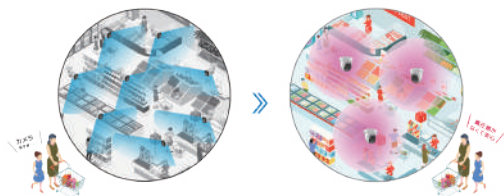

屋外用IP PTZminiカメラ

アイゼック製品なら—
設定が簡単! 頼れる導入サポート!

- 特長 1** 360度旋回

360度任意の場所をカメラを操作して閲覧が可能
- 特長 2** 最大64倍のデジタルズーム

遠くまで鮮明な映像を撮影できる
※1:光学ズーム4倍×デジタルズーム16倍=64倍
- 特長 3** 効率的なH.265圧縮技術

高画質な映像を少ないデータ容量で録画可能

PTZminiカメラ IPTZ-130M-OTの基本機能

機能 1 360度旋回で全方位監視可能

360度任意の場所をカメラを操作して閲覧が可能です。広いスペースを死角なく監視でき、人や物の動きを確認しやすくなります。

機能 2 プリセット機能で自動操作が可能

カメラの位置を記録しておき、一瞬で事前に記録した位置に移動させることができます。

機能 3 ワンケーブル(PoE給電)に対応

PoEハブを使えばLANケーブル1本で配線可能です。

機能 4 ワイドダイナミックレンジ