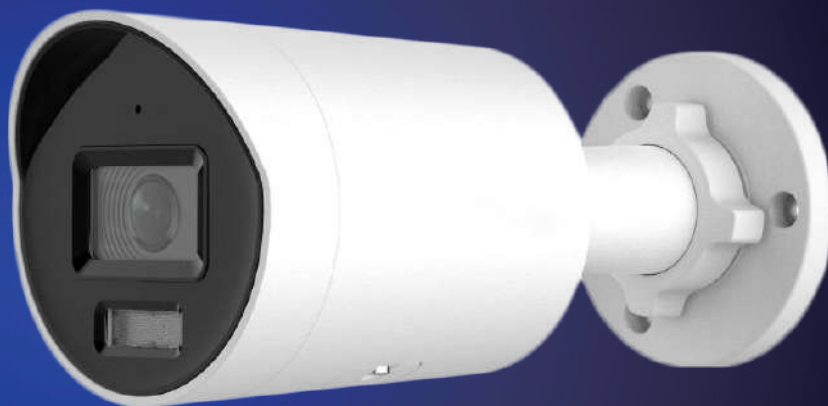

屋内・屋外兼用 バレット型IPカメラ (集音マイク付)

アイゼック製品なら
設定が簡単! 頼れる導入サポート!

- 特長 1** 集音マイク付

クリアな音声をレコーダーに録音可能
- 特長 2** PoE給電対応

PoEハブを使えばLANケーブル1本で配線可能です
- 特長 3** 効率的なH.265圧縮技術

高画質な映像を少ないデータ容量で録画可能

機能 1 ワンケーブル (PoE給電) に対応

PoEハブを使えばLANケーブル1本で配線可能です。

機能 2 SDスロット内蔵

SDスロットをオプションで搭載可能。レコーダーがなくてもSDメモリ内に映像を録音できます。また録画したデータをPCへバックアップする事も可能です。

機能 3 集音マイクで映像だけでなく音声も録音可能

映像だけでは伝わらない、現地の状況や異常を検知することができます。カメラ周辺の状況や、ターゲットの音声をクリアに録音が可能です。

機能 4 スケジュール機能やメール発送機能も搭載

スケジュール機能を使って夜間のみ威嚇機能を有効にしたり、検知時にメールを送信する事も可能です。