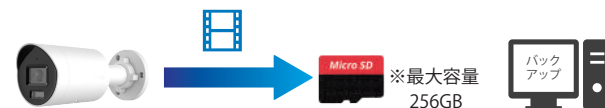

機能 2 SDスロット内蔵

SDスロットをオプションで搭載可能。レコーダーがなくてもSDメモリ内に映像を録音できます。また録画したデータをPCへバックアップする事も可能です。