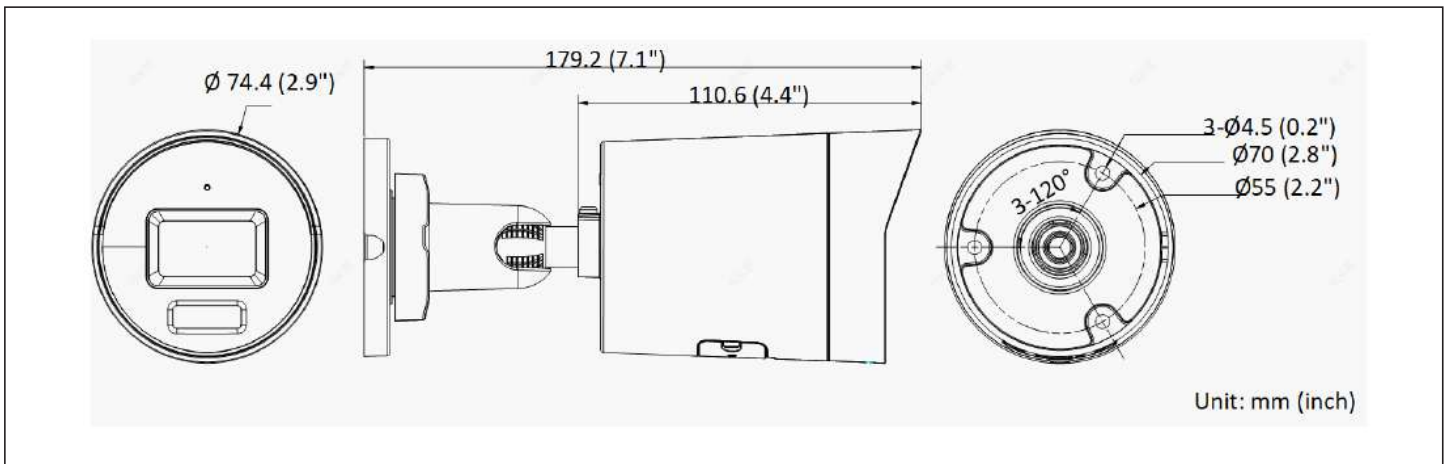

SNR	≥ 52 dB
イーサネットインターフェース	1 RJ45 10 M/100 M self-adaptive Ethernet port
搭載ストレージ	最大256GB microSD/SDHC/SDXC内蔵メモリーカードスロット
内蔵マイク	有
映像ビットレート	32 Kbps to 8 Mbps
リセットキー	有
デイナイト切り替え	Day, Night, Auto, Schedule
基本イベント	モーション検知(人と車両のみのターゲット検出機能)
スマートイベント	ラインクロス検出、侵入検出、エリア侵入検出、顔認証機能
電源	12 VDC ± 25%, 0.5 A, max. 6 W PoE対応
ビデオ圧縮	Main stream: H.265/H.264/H.264+/H.265+ Sub-stream: H.265/H.264/MJPEG Third stream: H.265/H.264
連携機能	FTP/NAS/メモリカードへのアップロード、監視センターへの通知、メール送信、録画の開始、キャプチャーの開始
寸法	Ø74.4 mm × 179.2 mm
重量	500g
保管環境	-30 °C ~ 60 °C 湿度95%以下
動作環境	-30 °C ~ 60 °C 湿度95%以下
言語	33 言語対応(日本語対応) English, Russian, Estonian, Bulgarian, Hungarian, Greek, German, Italian, Czech, Slovak, French, Polish, Dutch, Portuguese, Spanish, Romanian, Danish, Swedish, Norwegian, Finnish, Croatian, Slovenian, Serbian, Turkish, Korean, Traditional Chinese, Thai, Vietnamese, Japanese, Latvian, Lithuanian, Portuguese (Brazil), Ukrainian
保護等級	IP67

外観図面

製品の改良等に伴い予告無く仕様変更する場合がありますのでご了承ください

お問い合わせ・ご用命は下記までご連絡ください

i.SEC アイゼック株式会社

〒183-0045 東京都府中市美好町3-15-30

TEL

FAX

042-369-2041 042-369-2042

<https://isecj.jp>

代理店欄