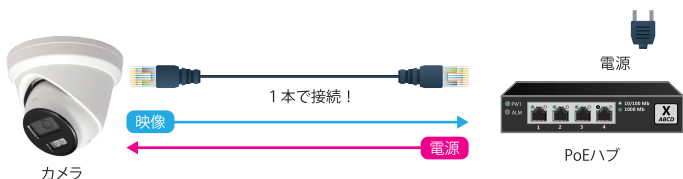

屋内・屋外兼用 ドーム型IPカメラ

(集音マイク付)

アイゼック製品なら
設定が簡単! 頼れる導入サポート!

- 特長 1** 集音マイク付

クリアな音声をレコーダーに録音可能
- 特長 2** PoE給電対応

PoEハブを使えばLANケーブル1本で配線可能です
- 特長 3** 効率的なH.265圧縮技術

高画質な映像を少ないデータ容量で録画可能

機能 1 ワンケーブル (PoE給電) に対応

PoEハブを使えばLANケーブル1本で配線可能です。

機能 2 SDスロット内蔵

SDスロットをオプションで搭載可能。レコーダーがなくてもSDメモリ内に映像を録音できます。また録画したデータをPCへバックアップする事も可能です。

機能 3 集音マイクで映像だけでなく音声も録音可能

映像だけでは伝わらない、現地の状況や異常を検知することができます。カメラ周辺の状況や、ターゲットの音声をクリアに録音が可能です。

屋内・屋外兼用ドーム型IPカメラ

IDC-127withmic

仕様表

モデル	IDC-127withmic
イメージセンサー	1/2.8" Progressive Scan CMOS
有効画素数	1920 × 1080
最低照度	Color: 0.005 Lux @ (F1.6, AGC ON), B/W: 0 Lux with IR
出力解像度	1920 × 1080, 1280 × 720, 640 × 480, 640 × 360
素材	アルミニウム合金
連携機能	FTP/NAS/メモリーカードへのアップロード、監視センターへの通知、メール送信、録画の開始、キャプチャーの開始
シャッター速度	1/3 s ~ 1/100,000 s
角度調整	パン: 0° ~ 360°, チルト: 0° ~ 75°, 回転: 0° ~ 360°
レンズ(画角)	固定焦点レンズ, 2.8 mm, 水平画角107°, 垂直画角57°, 対角画角 127°
ネットワークプロトコル	TCP/IP, ICMP, HTTP, HTTPS, FTP, DHCP, DNS, DDNS, RTP, RTSP, NTP, UPnP, SMTP, IGMP, 802.1X, QoS, IPv4, IPv6, UDP, Bonjour, SSL/TLS, PPPoE, SNMP, ARP, WebSocket, WebSockets
プライバシーマスク	有
補助光タイプ	IR 照射距離: 最大30 mまで
音声プロトコル	-J: G.711/G.722.1/G.726/MP2L2/PCM/MP3/AAC-LC
音声ビットレート	64 Kbps (G.711 ulaw/G.711 alaw)/16 Kbps (G.722.1) 16 Kbps (G.726)/32 ~ 192 Kbps (MP2L2)/8 ~ 320 Kbps (MP3)/16~ 64 Kbps (AAC-LC)
サンプリングレート	kHz/16 kHz/32 kHz/44.1 kHz/48 kHz
ノイズフィルター機能	有
画像補正	BLC, HLC, 3D DNR
デイナイト機能	IR カットフィルター
WDR	120 dB