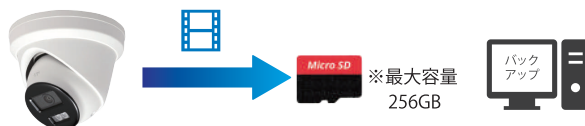

屋内・屋外兼用 ドーム型IPカメラ

(集音マイク付)

アイゼック製品なら
設定が簡単! 頼れる導入サポート!

- 特長 1** 集音マイク付

クリアな音声をレコーダーに録音可能
- 特長 2** PoE給電対応

PoEハブを使えばLANケーブル1本で配線可能です
- 特長 3** 効率的なH.265圧縮技術

高画質な映像を少ないデータ容量で録画可能

機能 1 ワンケーブル (PoE給電) に対応

PoEハブを使えばLANケーブル1本で配線可能です。

機能 2 SDスロット内蔵

SDスロットをオプションで搭載可能。レコーダーがなくてもSDメモリ内に映像を録音できます。また録画したデータをPCへバックアップする事も可能です。

機能 3 集音マイクで映像だけでなく音声も録音可能

映像だけでは伝わらない、現地の状況や異常を検知することができます。カメラ周辺の状況や、ターゲットの音声をクリアに録音が可能です。

屋内・屋外兼用ドーム型IPカメラ

IDC-127withmic

仕様表

モデル	IDC-127withmic
イメージセンサー	1/2.8" Progressive Scan CMOS
有効画素数	1920 × 1080
最低照度	Color: 0.005 Lux @ (F1.6, AGC ON), B/W: 0 Lux with IR
出力解像度	1920 × 1080, 1280 × 720, 640 × 480, 640 × 360
素材	アルミニウム合金
連携機能	FTP/NAS/メモリーカードへのアップロード、監視センターへの通知、メール送信、録画の開始、キャプチャーの開始
シャッター速度	1/3 s ~ 1/100,000 s
角度調整	パン: 0° ~ 360°, チルト: 0° ~ 75°, 回転: 0° ~ 360°
レンズ(画角)	固定焦点レンズ, 2.8 mm, 水平画角107°, 垂直画角57°, 対角画角 127°
ネットワークプロトコル	TCP/IP, ICMP, HTTP, HTTPS, FTP, DHCP, DNS, DDNS, RTP, RTSP, NTP, UPnP, SMTP, IGMP, 802.1X, QoS, IPv4, IPv6, UDP, Bonjour, SSL/TLS, PPPoE, SNMP, ARP, WebSocket, WebSockets
プライバシーマスク	有
補助光タイプ	IR 照射距離: 最大30 mまで
音声プロトコル	-J: G.711/G.722.1/G.726/MP2L2/PCM/MP3/AAC-LC
音声ビットレート	64 Kbps (G.711 ulaw/G.711 alaw)/16 Kbps (G.722.1) 16 Kbps (G.726)/32 ~ 192 Kbps (MP2L2)/8 ~ 320 Kbps (MP3)/16~ 64 Kbps (AAC-LC)
サンプリングレート	kHz/16 kHz/32 kHz/44.1 kHz/48 kHz
ノイズフィルター機能	有
画像補正	BLC, HLC, 3D DNR
デイナイト機能	IR カットフィルター
WDR	120 dB