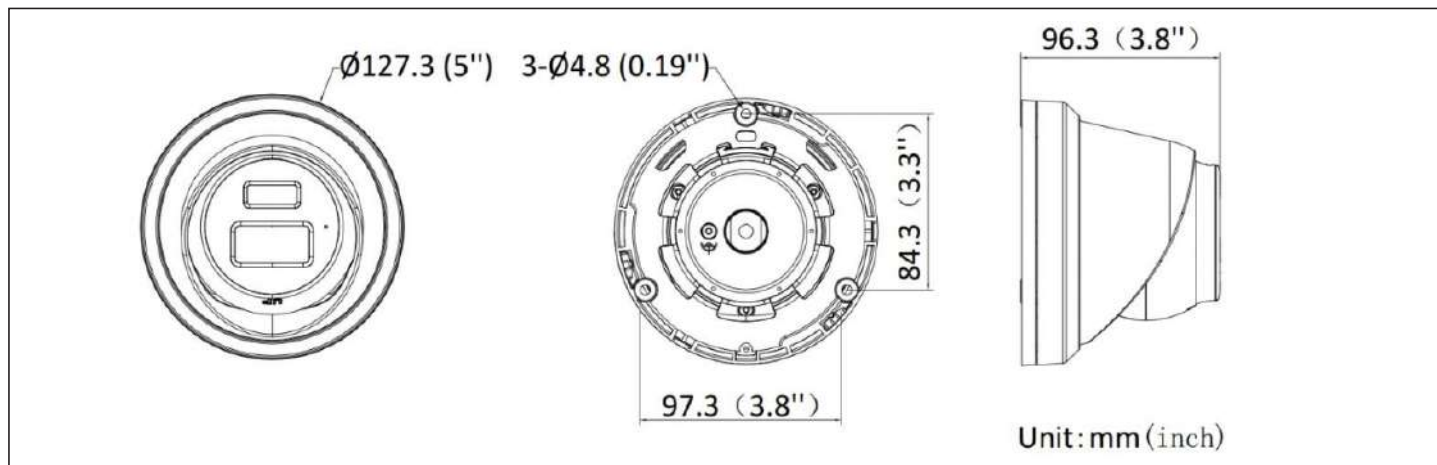

SNR	≥ 52 dB
イーサネットインターフェース	1 RJ45 10 M/100 M self-adaptive Ethernet port
搭載ストレージ	最大256GB microSD/SDHC/SDXC内蔵メモリーカードスロット
内蔵マイク	有
映像ビットレート	32 Kbps to 8 Mbps
リセットキー	有
デイナイト切り替え	Day, Night, Auto, Schedule
基本イベント	モーション検知(人と車両のみのターゲット検出機能)
スマートイベント	ラインクロス検出、侵入検出、エリア侵入検出、顔認証機能
電源	12 VDC ± 25%, 0.5 A, max. 6 W PoE対応
ビデオ圧縮	Main stream: H.265/H.264/H.264+/H.265+ Sub-stream: H.265/H.264/MJPEG Third stream: H.265/H.264
連携機能	FTP/NAS/メモリーカードへのアップロード、監視センターへの通知、メール送信、録画の開始、キャプチャーの開始
寸法	Ø127.3 mm × 96.3 mm
重量	770g
保管環境	-30 °C ~ 60 °C 湿度95%以下
動作環境	-30 °C ~ 60 °C 湿度95%以下
言語	33 言語対応(日本語対応) English, Russian, Estonian, Bulgarian, Hungarian, Greek, German, Italian, Czech, Slovak, French, Polish, Dutch, Portuguese, Spanish, Romanian, Danish, Swedish, Norwegian, Finnish, Croatian, Slovenian, Serbian, Turkish, Korean, Traditional Chinese, Thai, Vietnamese, Japanese, Latvian, Lithuanian, Portuguese (Brazil), Ukrainian
保護等級	IP67

外観図面

製品の改良等に伴い予告無く仕様変更する場合がありますのでご了承ください

お問い合わせ・ご用命は下記までご連絡ください

i.SEC アイゼック株式会社

〒183-0045 東京都府中市美好町2-9-2

TEL

FAX

042-369-2041 042-369-2042

<https://isecj.jp>

代理店欄