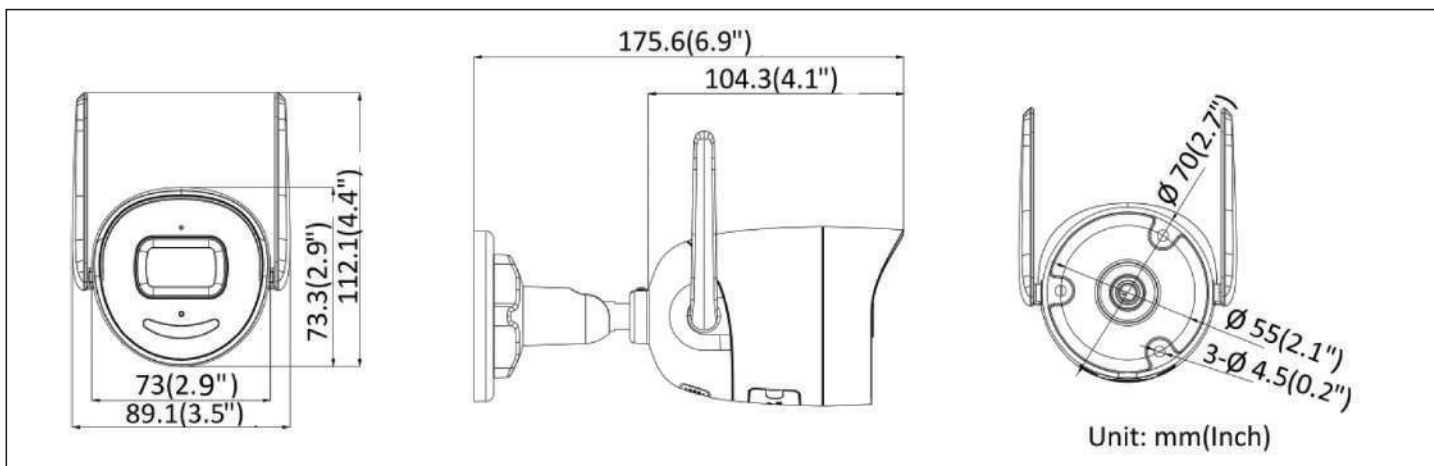

ワイヤレス範囲	最大120 m(設置環境により変動)
変調	802.11n: BPSK, QPSK, 16QAM, 64QAM 802.11b: DBPSK & DQPSK, CCK 802.11g: BPSK, QPSK, 16QAM, 64QAM
アンテナ	2
デナイト切り替え	オート、スケジュール切替 昼間、夜間
WDR	120 dB
画像補正	BLC(逆光補正), HLC(ハイライト補正), DNR(デジタルノイズリダクション)
イーサネットインターフェース	1 RJ45 10 M/100 M self-adaptive Ethernet port
搭載ストレージ	最大256GB microSD/SDHC/SDXC内蔵メモリーカードスロット
内蔵マイク	有
内蔵スピーカー	有
基本イベント	モーション検知
電源	12VDC ± 25%, 0.5 A, 最大6W, Ø5.5mm電源プラグ, 逆極性保護
寸法	175.6 mm × 73 mm × 89.1 mm (6.9" × 2.9" × 3.5")
重量	約 345 g
保管環境	-30 °C~60 °C、湿度95%以下(結露が起きていない環境下)
動作環境	-30 °C~60 °C、湿度95%以下(結露が起きていない環境下)
言語	日本語、英語、ウクライナ語
保護等級	IP66

外観図面

製品の改良等に伴い予告無く仕様変更する場合がありますのでご了承ください

お問い合わせ・ご用命は下記までご連絡ください

i.SEC アイゼック株式会社

〒183-0045 東京都府中市美好町2-9-2

TEL

FAX

042-369-2041 042-369-2042

<https://isecj.jp>

代理店欄