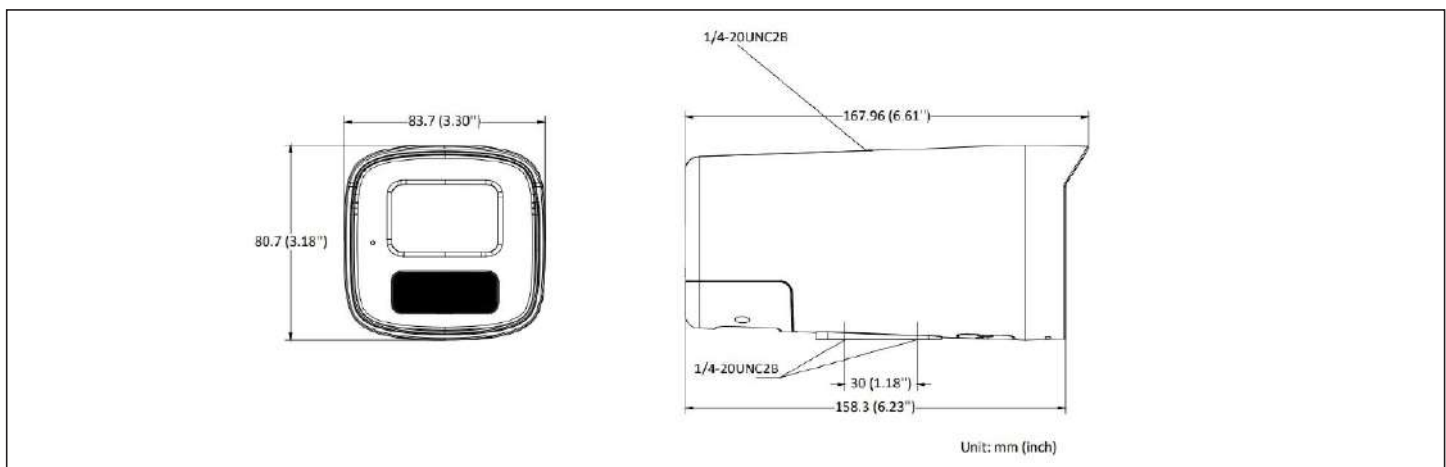

イーサネットインターフェース	RJ45 10 M/100 M 自己適応型イーサネット端子×1
搭載ストレージ	最大512GB microSD/SDHC/SDXC内蔵メモリーカードスロット
内蔵マイク	有
映像ビットレート	32 Kbps to 8 Mbps
リセットキー	有
デイナイト切り替え	日中、夜間、オート、スケジュール
基本イベント	動体検知、異常検知
電源	12 VDC ± 25%, 0.66 A, max. 10.5 W
ビデオ圧縮	Main stream: H.265/H.264 Sub-stream: H.265/H.264/MJPEG
寸法	Ø83.7 mm × 167.96 mm
重量	410g
保管環境	-30 °C ~ 60 °C 湿度95%以下
動作環境	-30 °C ~ 60 °C 湿度95%以下
言語	33 言語対応 (日本語対応) English, Russian, Estonian, Bulgarian, Hungarian, Greek, German, Italian, Czech, Slovak, French, Polish, Dutch, Portuguese, Spanish, Romanian, Danish, Swedish, Norwegian, Finnish, Croatian, Slovenian, Serbian, Turkish, Korean, Traditional Chinese, Thai, Vietnamese, Japanese, Latvian, Lithuanian, Portuguese (Brazil), Ukrainian
保護等級	IP67

外観図面

製品の改良等に伴い予告無く仕様変更する場合がありますのでご了承ください

お問い合わせ・ご用命は下記までご連絡ください

i.SEC アイゼック株式会社

〒183-0045 東京都府中市美好町3-15-30

TEL

FAX

042-369-2041 042-369-2042

<https://isecj.jp>

代理店欄