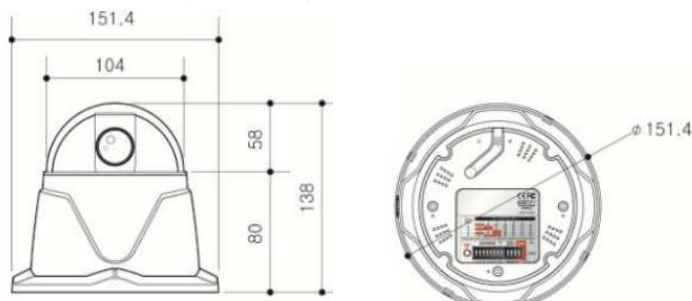

## 主な特徴

- 1/3 インチ Panasonic PS-CMOS
- 2メガピクセルハイブリッド(TVI&AHD)スピードドームカメラ
- 光学 10倍ズーム、デジタル 32倍ズーム、オートフォーカス
- DSS(x32)で最大 0.003Lux、ICR で DAY&NIGHT
- WDR(120dB)、デジタル画像スタビライザー、3D DNR
- 動体検知、プライバシーマスキング(8)、曇り止め
- タイムスケジュール、パスワード使用
- データケーブルなしで P / T / Z を制御(UTC)
- プリセット(250)、グループ(12)、ツアー、トレース、アラーム(4/1)
- 屋内型

## 外観図天井埋込

①	ドームカバー
②	カメラ本体
③	カメラハウジング
④	電源、映像出力、RS-485、IO

## 仕様

MODEL	APTZ-104M
撮像素子	1/3" 2M画素 CMOS
総画素数	2Mピクセル
ズーム	光学 10倍/デジタル 32倍
視野角	水平 54.0° ~4.9° 垂直 31.0° ~4.0°
焦点距離	F1.6~1.8, f=5.1~51.0mm
S/N 比	50 dB (AGC Off)
水平回転角度速度	0.1° ~240° /秒 (64 段階) preset 360° /秒
最低被写体照度	カラー:0.5ルクス/モノクロ:0.1ルクス 最低. 0.003Lux with DSS(32x)
Day&Night	Day/Night/Auto Slow/Auto Fast
フォーカス	Auto / Manual / Oneshot
AE モード	Auto / Iris / Shutter / Manual/Brightness
ホワイトバランス	Auto/Indoor/Outdoor
BLC	On / Off
HLC	On / Off
WDR	On / Off
De-Fog	Off/Auto/Manual
ノイズリダクション	Auto / Off
プライバシーマスク	任意の8か所設定可
プリセット	250カ所 指定可
パターン等	パターン、スイング、グループ、ツアー
出力 AHD 2.0	1920x1080p30, 1280x720p60, 1280x720p30
出力 アナログ	CVBS(1V p-p)
プロトコル	RS-485 Pelco-P,Pelco-D 選択 Pelco-C による UTC 機能(HD-TVI 出力時)
OSD	英語
センサ入力	4入力
アラーム出力	1出力、リレー出力
電源電圧	AC 24V、12W
動作温度	-10° C ~ +50° C
湿度	90% RH 以内(結露なき事)
外形寸法 (mm)	151(W) x 138(H) [mm] /
重量	0.8 kg