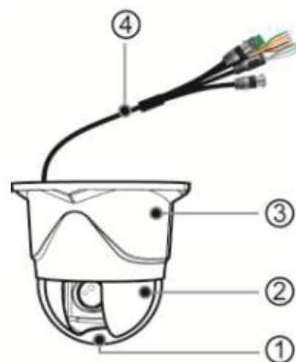

## 主な特徴

- 1/3 インチ Panasonic PS-CMOS
- 2メガピクセルハイブリッド(TVI&AHD)スピードドームカメラ
- 光学 10倍ズーム、デジタル 32倍ズーム、オートフォーカス
- DSS(x32)で最大 0.003Lux、ICR で DAY&NIGHT
- WDR(120dB)、デジタル画像スタビライザー、3D DNR
- 動体検知、プライバシーマスキング(8)、曇り止め
- タイムスケジュール、パスワード使用
- データケーブルなしで P / T / Z を制御(UTC)
- プリセット(250)、グループ(12)、ツアー、トレース、アラーム(4/1)
- 屋内型

## 外観図天井埋込

①	ドームカバー
②	カメラ本体
③	カメラハウジング
④	電源、映像出力、RS-485、IO

## 仕様

MODEL	APTZ-104M
撮像素子	1/3" 2M画素 CMOS
総画素数	2Mピクセル
ズーム	光学 10倍/デジタル 32倍
視野角	水平 54.0° ~4.9° 垂直 31.0° ~4.0°
焦点距離	F1.6~1.8, f=5.1~51.0mm
S/N 比	50 dB (AGC Off)
水平回転角度速度	0.1° ~240° /秒 (64 段階) preset 360° /秒
最低被写体照度	カラー:0.5ルクス/モノクロ:0.1ルクス 最低. 0.003Lux with DSS(32x)
Day&Night	Day/Night/Auto Slow/Auto Fast
フォーカス	Auto / Manual / Oneshot
AE モード	Auto / Iris / Shutter / Manual/Brightness
ホワイトバランス	Auto/Indoor/Outdoor
BLC	On / Off
HLC	On / Off
WDR	On / Off
De-Fog	Off/Auto/Manual
ノイズリダクション	Auto / Off
プライバシーマスク	任意の8か所設定可
プリセット	250カ所 指定可
パターン等	パターン、スイング、グループ、ツアー
出力 AHD 2.0	1920x1080p30, 1280x720p60, 1280x720p30
出力 アナログ	CVBS(1V p-p)
プロトコル	RS-485 Pelco-P,Pelco-D 選択 Pelco-C による UTC 機能(HD-TVI 出力時)
OSD	英語
センサ入力	4入力
アラーム出力	1出力、リレー出力
電源電圧	AC 24V、12W
動作温度	-10° C ~ +50° C
湿度	90% RH 以内(結露なき事)
外形寸法 (mm)	151(W) x 138(H) [mm] /
重量	0.8 kg