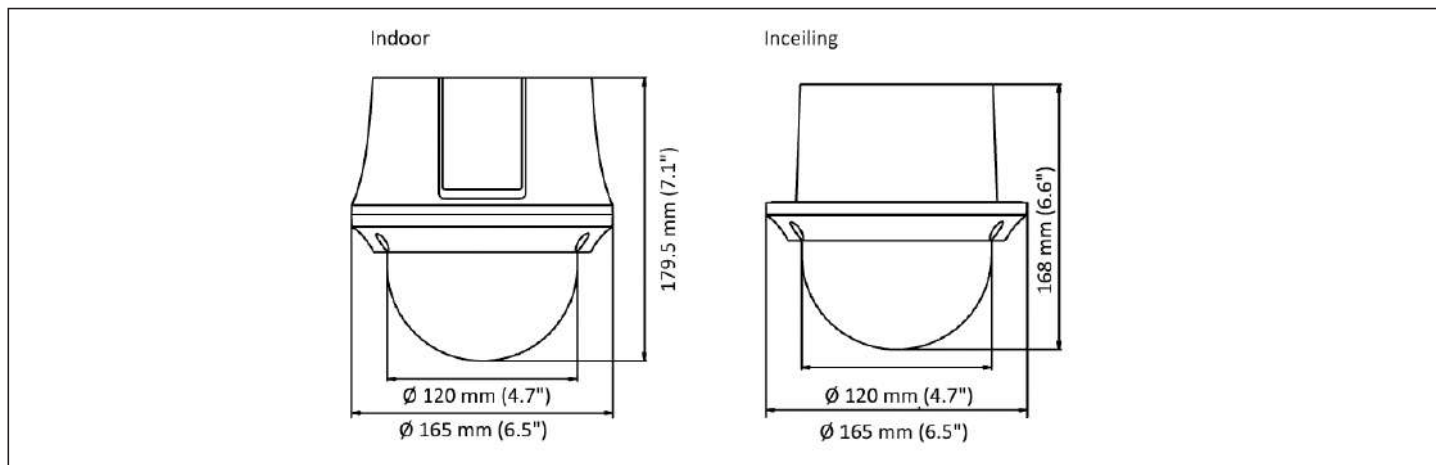

屋外用・屋外用アナログPTZカメラ

仕様表

モデル	APTZ-165M(屋内用)	APTZ-165M-OT(屋外用)
イメージセンサー	1/2.8型プログレッシブスキャンCMOS	
解像度	1920 × 1080	
フレームレート	50Hz:25fps @(1920 × 1080) 60Hz:30fps @(1920 × 1080)	
最低照度	カラー:0.005ルクス(F1.6、AGC ON) 白黒:0.001ルクス(F1.6、AGC ON)	
ホワイトバランス	auto/manual/auto/atw/indoor/outdoor (オート/マニュアル/オート/アウトドア)	
AGC	AUTO/MANUAL	
DNR	3D DNR	
WDR	≥ 120 dB	
シャッター時間	PAL:1/1秒~1/10,000秒 NTSC:1/1秒~1/10,000秒	
デイ&ナイト	IRカットフィルター	
プライバシーマスク	8つのプライバシーマスクがプログラム可能	
BLC(バックライト補正)	あり	
HLC(ハイライト補償)	あり	
フォーカスモード	オート/セミオート/マニュアル	
焦点距離	4.8mm~120mm、25倍光学ズーム 16倍デジタルデータズーム	
画角	水平:57.6°~2.5°(ワイド~テレ) 垂直:34.4°~1.4°(ワイド~テレ) 対角:64.5°~2.9°(ワイド~テレ)	
パンレンジ	360°エンドレス	

チルト範囲	-5°~90°(オートフリップ)
プロポーションアルズーム	ズーム倍率に応じて回転速度を自動調整可能
プリセット	256
パトロール	10パトロール、1パトロールあたり最大32プリセット
パターン	5パターン、合計収録時間10分以上
パワーオフメモリ	あり
パークアクション	プリセット/パトロール/パターン/パンスキャン/ チルトスキャン/パノラマスキャン/デイモード/ナイト モード/なし
ビデオ出力	TVI/AHD/CVI/CVBSビデオ出力切替 (NTSCまたはPALコンポジット、BNC)
アラーム	アラーム入力2点、アラーム出力1点
RS-485インターフェース	半二重モード自己応答型HIKVISION、Pelco-P、Pelco-Dプロトコル
UTC機能	UTCプロトコル(旧DVRではHIKVISION-Cプロトコル)
言語	英語
電源	12VDC 最大12W
動作温度	-30°C ~ 65°C (-22°F ~ 149°F)
動作湿度	90%以下
重量(約)	APTZ-165M(屋内) Ø 165 × 179.5mm (Ø 6.5 × 7.1) APTZ-165M-OT(屋外用) Ø 165 × 168mm (Ø 6.5 × 6.6)

外観図面

製品の改良等に伴い予告無く仕様変更する場合がありますのでご了承ください

お問い合わせ・ご用命は下記までご連絡ください

i.SEC アイゼック株式会社

〒183-0045 東京都府中市美好町2-9-2

TEL

FAX

042-369-2041 042-369-2042

<https://isecj.jp>

代理店欄